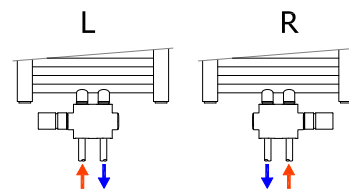

Termostatický ventil univerzální

bílá č. 131	89,34 €/sada
bílá č. 132	94,61 €/sada
chrom č. 133	105,76 €/sada
chrom č. 134	111,03 €/sada

Sada č. 131L / bílá / levá / Obj. kód: O39BUCL131

Sada č. 131R / bílá / pravá / Obj. kód: O39BUCR131

Připojení na měděné trubky ø 15 mm

Termostatická hlavice / bílá

Univerzální středový term. ventil / bílá

Sworné šroubení pro měděné trubky / chrom

Sada č. 133L / chrom / levá / Obj. kód: O39CUCL133

Sada č. 133R / chrom / pravá / Obj. kód: O39CUCR133

Připojení na měděné trubky ø 15 mm

Termostatická hlavice / chrom

Univerzální středový term. ventil / chrom

Sworné šroubení pro měděné trubky / chrom

Sada č. 132L / bílá / levá / Obj. kód: O39BUAL132

Sada č. 132R / bílá / pravá / Obj. kód: O39BUAR132

Připojení na Al/PEX, Al/PERT trubky ø 16x2 mm

Termostatická hlavice / bílá

Univerzální středový term. ventil / bílá

Sworné šroubení pro Al/PEX a Al/PERT / chrom

Sada č. 134L / chrom / levá / Obj. kód: O39CUAL134

Sada č. 134R / chrom / pravá / Obj. kód: O39CUAR134

Připojení na Al/PEX, Al/PERT trubky ø 16x2 mm

Termostatická hlavice / chrom

Univerzální středový term. ventil / chrom

Sworné šroubení pro Al/PEX a Al/PERT / chrom

Termostatický ventil rohový středový pro kombinované zapojení

bílá č. 137	132,31 €/sada
bílá č. 138	137,62 €/sada
chrom č. 139	137,25 €/sada
chrom č. 140	142,57 €/sada
nerez č. 141	220,10 €/sada
nerez č. 142	225,41 €/sada
černá mat č. 143	212,75 €/sada
černá mat č. 144	218,06 €/sada

Topnou tyč s regulátorem je možno umístit vpravo i vlevo.

Sada č. 137L / bílá / levá / Obj. kód: O39BWCL137

Sada č. 137R / bílá / pravá / Obj. kód: O39BWCR137

Připojení na měděné trubky ø 15 mm

Termostatická hlavice / bílá

Rohový term. ventil a šroubení / bílá

Sworné šroubení pro měděné trubky / chrom

Sada č. 139L / chrom / levá / Obj. kód: O39CWCL139