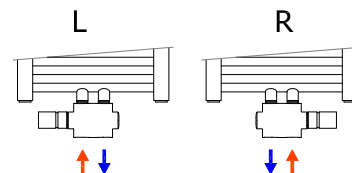

Termostatický ventil univerzální

bílá č. 131	89,34 €/sada
bílá č. 132	94,61 €/sada
chrom č. 133	105,76 €/sada
chrom č. 134	111,03 €/sada

Sada č. 131L / bílá / levá / Obj. kód: O39BUCL131

Sada č. 131R / bílá / pravá / Obj. kód: O39BUCR131

Připojení na měděné trubky ø 15 mm

Termostatická hlavice / bílá

Univerzální středový term. ventil / bílá

Sworné šroubení pro měděné trubky / chrom

Sada č. 133L / chrom / levá / Obj. kód: O39CUCL133

Sada č. 133R / chrom / pravá / Obj. kód: O39CUCR133

Připojení na měděné trubky ø 15 mm

Termostatická hlavice / chrom

Univerzální středový term. ventil / chrom

Sworné šroubení pro měděné trubky / chrom

Sada č. 132L / bílá / levá / Obj. kód: O39BUAL132

Sada č. 132R / bílá / pravá / Obj. kód: O39BUAR132

Připojení na Al/PEX, Al/PERT trubky ø 16x2 mm

Termostatická hlavice / bílá

Univerzální středový term. ventil / bílá

Sworné šroubení pro Al/PEX a Al/PERT / chrom

Sada č. 134L / chrom / levá / Obj. kód: O39CUAL134

Sada č. 134R / chrom / pravá / Obj. kód: O39CUAR134

Připojení na Al/PEX, Al/PERT trubky ø 16x2 mm

Termostatická hlavice / chrom

Univerzální středový term. ventil / chrom

Sworné šroubení pro Al/PEX a Al/PERT / chrom

Termostatický ventil rohový středový pro kombinované zapojení

bílá č. 137	132,31 €/sada
bílá č. 138	137,62 €/sada
chrom č. 139	137,25 €/sada
chrom č. 140	142,57 €/sada
nerez č. 141	220,10 €/sada
nerez č. 142	225,41 €/sada
černá mat č. 143	212,75 €/sada
černá mat č. 144	218,06 €/sada

Topnou tyč s regulátorem je možno umístit vpravo i vlevo.

Sada č. 137L / bílá / levá / Obj. kód: O39BWCL137

Sada č. 137R / bílá / pravá / Obj. kód: O39BWCR137

Připojení na měděné trubky ø 15 mm

Termostatická hlavice / bílá

Rohový term. ventil a šroubení / bílá

Sworné šroubení pro měděné trubky / chrom

Sada č. 139L / chrom / levá / Obj. kód: O39CWCL139