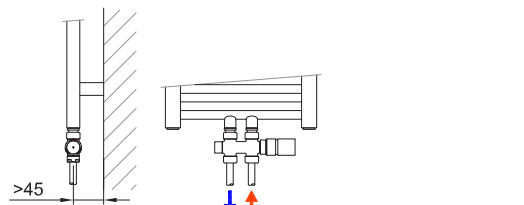

bílá	111,60 €/sada
chrom	121,53 €/sada
nerez	175,04 €/sada

ilustrační obrázek

Sada č. 125 / bílá / Obj. kód: O39BFC-125

Připojení na měděné trubky ø 15 mm

Termostatická hlavice / bílá

Přímý středový term. ventil a šroubení / bílá