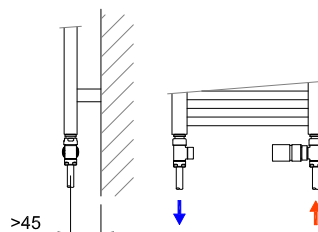

Sada č. 107 / bílá / Obj. kód: O39BPC-107
Připojení na měděné trubky ø 15 mm
Termostatická hlavice / bílá
Přímý termostatický ventil a šroubení / bílá
Svorné šroubení pro měděné trubky / chrom

Sada č. 109 / chrom / Obj. kód: O39CPC-109
Připojení na měděné trubky ø 15 mm
Termostatická hlavice / chrom
Přímý termostatický ventil a šroubení / chrom
Svorné šroubení pro měděné trubky / chrom

Sada č. 111 / nerez / Obj. kód: O39NPC-111
Připojení na měděné trubky ø 15 mm
Termostatická hlavice / nerez
Přímý termostatický ventil a šroubení / nerez
Svorné šroubení pro měděné trubky / nerez

Sada č. 108 / bílá / Obj. kód: O39BPA-108
Připojení na Al/PEX, Al/PERT trubky ø 16×2 mm
Termostatická hlavice / bílá
Přímý termostatický ventil a šroubení / bílá
Svorné šroubení pro Al/PEX a Al/PERT / chrom

Sada č. 110 / chrom / Obj. kód: O39CPA-110
Připojení na Al/PEX, Al/PERT trubky ø 16×2 mm
Termostatická hlavice / chrom
Přímý termostatický ventil a šroubení / chrom
Svorné šroubení pro Al/PEX a Al/PERT / chrom

Sada č. 112 / nerez / Obj. kód: O39NPA-112
Připojení na Al/PEX, Al/PERT trubky ø 16×2 mm
Termostatická hlavice / nerez
Přímý termostatický ventil a šroubení / nerez
Svorné šroubení pro Al/PEX a Al/PERT / nerez