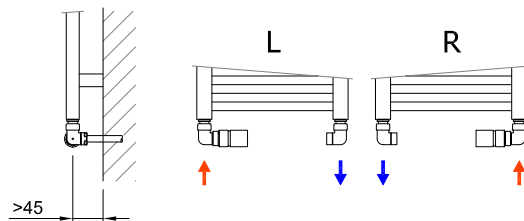

ilustrační obrázek

Sada č. 101L / bílá / levá / Obj. kód: O39BUCL101
Sada č. 101R / bílá / pravá / Obj. kód: O39BUCR101
 Připojení na měděné trubky ø 15 mm
 Termostatická hlavice / bílá
 Úhlový termostatický ventil a šroubení / bílá
 Svorné šroubení pro měděné trubky / chrom