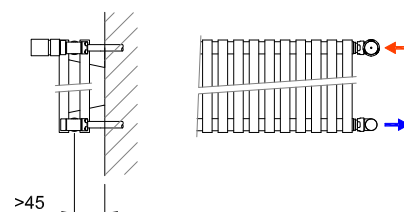

Sada č. 113 / bílá / Obj. kód: O39BRC-113
Připojení na měděné trubky ø 15 mm
Termostatická hlavice / bílá
Rohový termostatický ventil a šroubení / bílá
Svorné šroubení pro měděné trubky / chrom

Sada č. 115 / chrom / Obj. kód: O39CRC-115
Připojení na měděné trubky ø 15 mm
Termostatická hlavice / chrom
Rohový termostatický ventil a šroubení / chrom
Svorné šroubení pro měděné trubky / chrom

Sada č. 117 / nerez / Obj. kód: O39NRC-117
Připojení na měděné trubky ø 15 mm
Termostatická hlavice / nerez
Rohový termostatický ventil a šroubení / nerez
Svorné šroubení pro měděné trubky / nerez

Sada č. 114 / bílá / Obj. kód: O39BRA-114
Připojení na Al/PEX, Al/PERT trubky ø 16×2 mm
Termostatická hlavice / bílá
Rohový termostatický ventil a šroubení / bílá
Svorné šroubení pro Al/PEX a Al/PERT / chrom

Sada č. 116 / chrom / Obj. kód: O39CRA-116
Připojení na Al/PEX, Al/PERT trubky ø 16×2 mm
Termostatická hlavice / chrom
Rohový termostatický ventil a šroubení / chrom
Svorné šroubení pro Al/PEX a Al/PERT / chrom

Sada č. 118 / nerez / Obj. kód: O39NRA-118
Připojení na Al/PEX, Al/PERT trubky ø 16×2 mm
Termostatická hlavice / nerez
Rohový termostatický ventil a šroubení / nerez
Svorné šroubení pro Al/PEX a Al/PERT / nerez

Ceny jsou uvedeny v € bez DPH a dopravy.