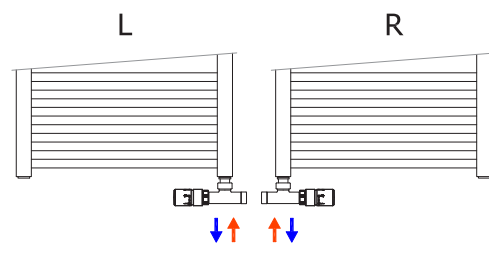

bílá č. 145	122,67 €/sada
bílá č. 146	127,98 €/sada
chrom č. 147	129,58 €/sada
chrom č. 148	134,89 €/sada
nerez č. 149	187,87 €/sada
nerez č. 150	193,18 €/sada

ilustrační obrázek

Sada č. 145L / bílá / levá / Obj. kód: O39BWCL145
Sada č. 145R / bílá / pravá / Obj. kód: O39BWCR145
 Připojení na měděné trubky ø 15 mm
 Termostatická hlavice / bílá
 Rohový term. ventil a šroubení / bílá
 Svorné šroubení pro měděné trubky / chrom