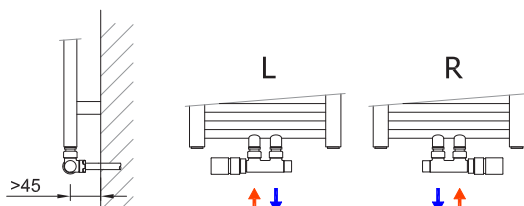

Sada č. 219L / černá / levá / Obj. kód: O39SWCL219

Sada č. 219R / černá / pravá / Obj. kód: O39SWCR219

Připojení na měděné trubky ø 15 mm

Termostatická hlavice / černá

Rohový středový term. ventil a šroubení / černá

Svorné šroubení pro měděné trubky / chrom

Sada č. 221L / černá mat / levá / Obj. kód: O39SWCL221

Sada č. 221R / černá mat / pravá / Obj. kód: O39SWCR221

Připojení na měděné trubky ø 15 mm

Termostatická hlavice / černá mat

Rohový term. ventil a šroubení / černá mat

Svorné šroubení pro měděné trubky / chrom

Sada č. 220L / černá / levá / Obj. kód: O39SWAL220

Sada č. 220R / černá / pravá / Obj. kód: O39SWAR220

Připojení na Al/PEX, Al/PERT trubky ø 16x2 mm

Termostatická hlavice / černá

Rohový středový term. ventil a šroubení / černá

Svorné šroubení pro Al/PEX a Al/PERT / chrom

Sada č. 222L / černá mat / levá / Obj. kód: O39SWAL222

Sada č. 222R / černá mat / pravá / Obj. kód: O39SWAR222

Připojení na Al/PEX, Al/PERT trubky ø 16x2 mm

Termostatická hlavice / černá mat

Rohový term. ventil a šroubení / černá mat

Svorné šroubení pro Al/PEX a Al/PERT / chrom