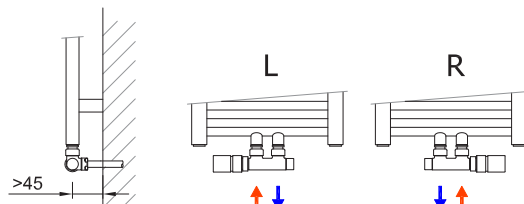

Termostatický ventil rohový - středový

bílá č. 119	109,84 €/sada
bílá č. 120	115,16 €/sada
chrom č. 121	116,95 €/sada
chrom č. 122	122,26 €/sada
nerez č. 123	169,73 €/sada
nerez č. 124	175,04 €/sada

Sada č. 119L / bílá / levá / Obj. kód: O39BWCL119

Sada č. 119R / bílá / pravá / Obj. kód: O39BWCR119

Připojení na měděné trubky ø 15 mm

Termostatická hlavice / bílá

Rohový středový term. ventil a šroubení / bílá

Svorné šroubení pro měděné trubky / chrom

Sada č. 121L / chrom / levá / Obj. kód: O39CWCL121

Sada č. 121R / chrom / pravá / Obj. kód: O39CWCR121

Připojení na měděné trubky ø 15 mm

Termostatická hlavice / chrom

Rohový středový term. ventil a šroubení / chrom

Svorné šroubení pro měděné trubky / chrom

Sada č. 123L / nerez / levá / Obj. kód: O39NWCL123

Sada č. 123R / nerez / pravá / Obj. kód: O39NWCR123

Připojení na měděné trubky ø 15 mm

Termostatická hlavice / nerez

Rohový středový term. ventil a šroubení / nerez

Svorné šroubení pro měděné trubky / nerez

Sada č. 120L / bílá / levá / Obj. kód: O39BWAL120

Sada č. 120R / bílá / pravá / Obj. kód: O39BWAR120

Připojení na Al/PEX, Al/PERT trubky ø 16x2 mm

Termostatická hlavice / bílá

Rohový středový term. ventil a šroubení / bílá

Svorné šroubení pro Al/PEX a Al/PERT / chrom

Sada č. 122L / chrom / levá / Obj. kód: O39CWAL122

Sada č. 122R / chrom / pravá / Obj. kód: O39CWAR122

Připojení na Al/PEX, Al/PERT trubky ø 16x2 mm

Termostatická hlavice / chrom

Rohový středový term. ventil a šroubení / chrom

Svorné šroubení pro Al/PEX a Al/PERT / chrom

Sada č. 124L / nerez / levá / Obj. kód: O39NWAL124

Sada č. 124R / nerez / pravá / Obj. kód: O39NWAR124

Připojení na Al/PEX, Al/PERT trubky ø 16x2 mm

Termostatická hlavice / nerez

Rohový středový term. ventil a šroubení / nerez

Svorné šroubení pro Al/PEX a Al/PERT / nerez

Termostatický ventil rohový - středový / černá