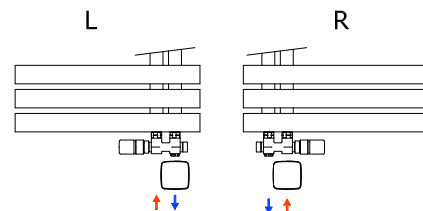

Topnou tyč s regulátorem je možno umístit vpravo i vlevo.

Sada č. 137L / bílá / levá / Obj. kód: O39BWCL137

Sada č. 137R / bílá / pravá / Obj. kód: O39BWCR137

Připojení na měděné trubky ø 15 mm

Termostatická hlavice / bílá

Rohový term. ventil a šroubení / bílá

Sworné šroubení pro měděné trubky / chrom

Sada č. 139L / chrom / levá / Obj. kód: O39CWCL139

Sada č. 139R / chrom / pravá / Obj. kód: O39CWCR139

Připojení na měděné trubky ø 15 mm

Termostatická hlavice / chrom

Rohový term. ventil a šroubení / chrom

Sworné šroubení pro měděné trubky / chrom

Sada č. 141L / nerez / levá / Obj. kód: O39NWCL141

Sada č. 141R / nerez / pravá / Obj. kód: O39NWCR141

Připojení na měděné trubky ø 15 mm

Termostatická hlavice / nerez

Rohový term. ventil a šroubení / nerez

Sworné šroubení pro měděné trubky / nerez

Sada č. 138L / bílá / levá / Obj. kód: O39BWAL138

Sada č. 138R / bílá / pravá / Obj. kód: O39BWAR138

Připojení na Al/PEX, Al/PERT trubky ø 16x2 mm

Termostatická hlavice / bílá

Rohový term. ventil a šroubení / bílá

Sworné šroubení pro Al/PEX a Al/PERT / chrom

Sada č. 140L / chrom / levá / Obj. kód: O39CWAL140

Sada č. 140R / chrom / pravá / Obj. kód: O39CWAR140

Připojení na Al/PEX, Al/PERT trubky ø 16x2 mm

Termostatická hlavice / chrom

Rohový term. ventil a šroubení / chrom

Sworné šroubení pro Al/PEX a Al/PERT / chrom

Sada č. 142L / nerez / levá / Obj. kód: O39NVAL142

Sada č. 142R / nerez / pravá / Obj. kód: O39NWAR142

Připojení na Al/PEX, Al/PERT trubky ø 16x2 mm

Termostatická hlavice / nerez

Rohový term. ventil a šroubení / nerez

Sworné šroubení pro Al/PEX a Al/PERT / nerez

Sada č. 143L / černá mat / levá / Obj. kód: O39SWCL143

Sada č. 143R / černá mat / pravá / Obj. kód: O39SWCR143

Připojení na měděné trubky ø 15 mm

Termostatická hlavice / černá mat

Rohový term. ventil a šroubení / černá mat

Sworné šroubení pro měděné trubky / chrom

Sada č. 144L / černá mat / levá / Obj. kód: O39SWAL144

Sada č. 144R / černá mat / pravá / Obj. kód: O39SWAR144

Připojení na Al/PEX, Al/PERT trubky ø 16x2 mm

Termostatická hlavice / černá mat

Rohový term. ventil a šroubení / černá mat

Sworné šroubení pro Al/PEX a Al/PERT / chrom

Ceny jsou uvedeny v € bez DPH a dopravy.