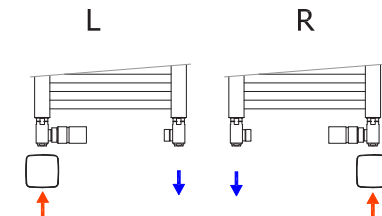

Termostatický ventil rohový pro jednobodové připojení

bílá č. 145	122,67 €/sada
bílá č. 146	127,98 €/sada
chrom č. 147	129,58 €/sada
chrom č. 148	134,89 €/sada
nerez č. 149	187,87 €/sada
nerez č. 150	193,18 €/sada

Sada č. 145L / bílá / levá / Obj. kód: O39BWCL145
Sada č. 145R / bílá / pravá / Obj. kód: O39BWCR145
Připojení na měděné trubky ø 15 mm
Termostatická hlavice / bílá
Rohový term. ventil a šroubení / bílá
Svorné šroubení pro měděné trubky / chrom

Sada č. 147L / chrom / levá / Obj. kód: O39CWCL147
Sada č. 147R / chrom / pravá / Obj. kód: O39CWCR147
Připojení na měděné trubky ø 15 mm
Termostatická hlavice / chrom
Rohový term. ventil a šroubení / chrom
Svorné šroubení pro měděné trubky / chrom

Sada č. 149L / nerez / levá / Obj. kód: O39NWCL149
Sada č. 149R / nerez / pravá / Obj. kód: O39NWCR149
Připojení na měděné trubky ø 15 mm
Termostatická hlavice / nerez
Rohový term. ventil a šroubení / nerez
Svorné šroubení pro měděné trubky / nerez

Sada č. 146L / bílá / levá / Obj. kód: O39BWAL146
Sada č. 146R / bílá / pravá / Obj. kód: O39BWAR146
Připojení na Al/PEX, Al/PERT trubky ø 16x2 mm
Termostatická hlavice / bílá
Rohový term. ventil a šroubení / bílá
Svorné šroubení pro Al/PEX a Al/PERT / chrom

Sada č. 148L / chrom / levá / Obj. kód: O39CWAL148
Sada č. 148R / chrom / pravá / Obj. kód: O39CWAR148
Připojení na Al/PEX, Al/PERT trubky ø 16x2 mm
Termostatická hlavice / chrom
Rohový term. ventil a šroubení / chrom
Svorné šroubení pro Al/PEX a Al/PERT / chrom

Sada č. 150L / nerez / levá / Obj. kód: O39NWAL150
Sada č. 150R / nerez / pravá / Obj. kód: O39NWAR150
Připojení na Al/PEX, Al/PERT trubky ø 16x2 mm
Termostatická hlavice / nerez
Rohový term. ventil a šroubení / nerez
Svorné šroubení pro Al/PEX a Al/PERT / nerez

Termostatický ventil úhlový – triaxiální pro kombinované zapojení