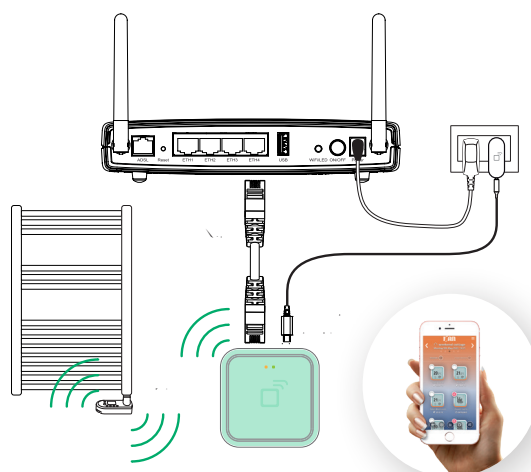

Vision

Regulace vytápění

- prostřednictvím regulátoru
- prostřednictvím mobilní aplikace kdekoli na světě

ISAN Radiátory s.r.o

Poříčí 26
678 01 Blansko
Česká republika

CZ

+420 516 489 138
obchod@isan.cz
www.isan.cz

SK

+420 516 489 186
obchod@isan.sk
www.isan.cz

Export

+420 516 489 190
sales@isan.cz
www.isan.cz