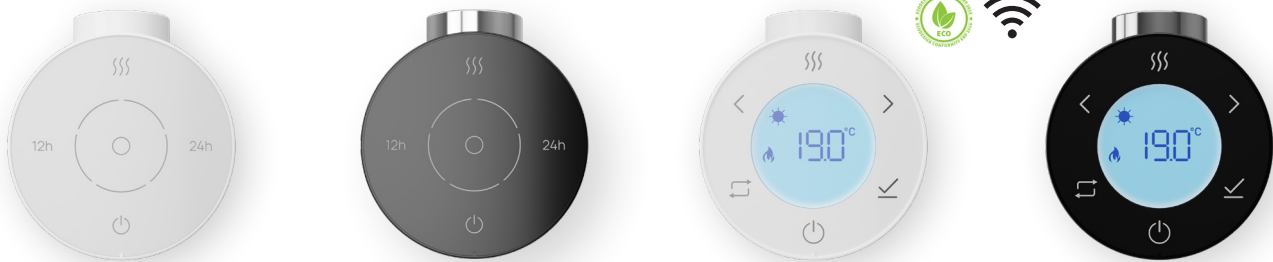

Regulátory se systémem Nexus

nexus
easy connect

Solo

- základní regulátor se systémem Nexus určený pro elektrické sušáky
- ovládání dotykovými tlačítky
- operační režimy (časovač, boost, antifreeze)

Rio

- stylový regulátor se systémem Nexus pro elektrické radiátory
- podsvícený LCD displej
- režim ECO, týdenní plánování, detekce otevřeného okna
- varianta WIFI umožní ovládání regulátoru přes mobilní aplikaci