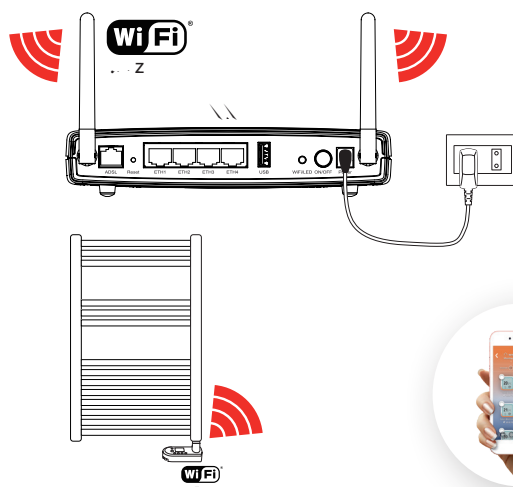

Možnosti ovládání radiátoru

Solo

Regulace vytápění

- prostřednictvím regulátoru

nexus
easy connect

Rio WiFi

Regulace vytápění

- prostřednictvím regulátoru
- prostřednictvím aplikace pouze v dosahu Wifi

nexus
easy connect

Vision

Regulace vytápění

- prostřednictvím regulátoru
- prostřednictvím mobilní aplikace kdekoli na světě

ISAN Radiátory s.r.o

Poříčí 26
678 01 Blansko
Česká republika

CZ

+420 516 489 138
obchod@isan.cz
www.isan.cz

SK

+420 516 489 186
obchod@isan.sk
www.isan.cz

Export

+420 516 489 190
sales@isan.cz
www.isan.cz