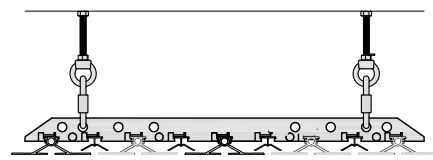

SOFITO

Radiant ceiling panels
Deckenstrahlplatten
Panneaux de plafond rayonnants
Sálavé stropní panely

ANCHORING
VERANKERUNG
ANCRAGE
KOTVENÍ

W = 721(6), 965(8), 1 209(10), 1 453(12) mm (profiles)

A PART OF PACKAGE, EIN TEIL DES PAKETS,
UNE PARTIE DU PAQUET, SOUČÁST BALENÍ

L [mm]	A [mm]	B [mm]
1000	500	250
1100	550	275
1200	600	300
1300	650	325
1400	700	350
1500	750	375
1600	800	400
1700	850	425
1800	900	450
1900	950	475
2000	1000	500
2100	1050	525
2200	1100	550
2300	1150	575
2400	1200	600
2500	1250	625
2600	1300	650
2700	1350	675
2800	1400	700
2900	1450	725
3000	1500	750
3100	1550	775
3200	1600	800
3300	1650	825
3400	1700	850
3500	1750	875
3600	1800	900
3700	1850	925
3800	1900	950
3900	1950	975
4000	2000	1000
4100	2050	1025
4200	2100	1050
4300	2150	1075
4400	2200	1100
4500	2250	1125
4600	2300	1150
4700	2350	1175
4800	2400	1200
4900	2450	1225
5000	2500	1250
5100	2550	1275
5200	2600	1300
5300	2650	1325
5400	2700	1350
5500	2750	1375
5600	2800	1400
5700	2850	1425
5800	2900	1450
5900	2950	1475