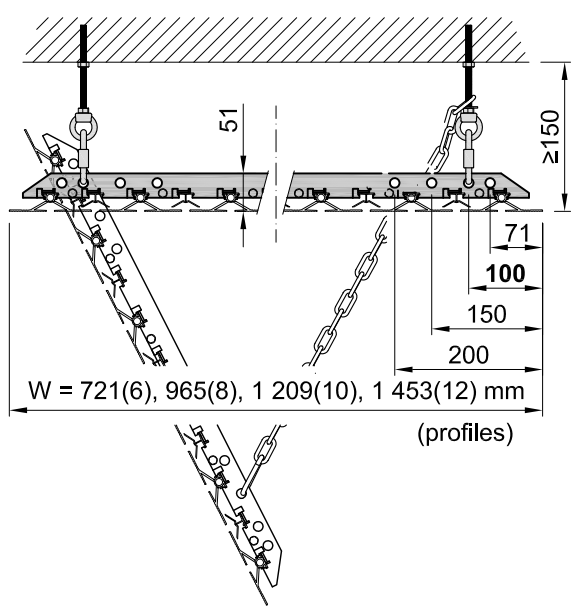

SOFITO

Radiant ceiling panels
Deckenstrahlplatten
Panneaux de plafond rayonnants
Sálavé stropní panely

ANCHORING
VERANKERUNG
ANCRAGE
KOTVENÍ

W = 721(6), 965(8), 1 209(10), 1 453(12) mm (profiles)

A PART OF PACKAGE, EIN TEIL DES PAKETS,
UNE PARTIE DU PAQUET, SOUČÁST BALENÍ

L [mm]	A [mm]	B [mm]
1000	500	250
1100	550	275
1200	600	300
1300	650	325
1400	700	350
1500	750	375
1600	800	400
1700	850	425
1800	900	450
1900	950	475
2000	1000	500
2100	1050	525
2200	1100	550
2300	1150	575
2400	1200	600
2500	1250	625
2600	1300	650
2700	1350	675
2800	1400	700
2900	1450	725
3000	1500	750
3100	1550	775
3200	1600	800
3300	1650	825
3400	1700	850
3500	1750	875
3600	1800	900
3700	1850	925
3800	1900	950
3900	1950	975
4000	2000	1000
4100	2050	1025
4200	2100	1050
4300	2150	1075
4400	2200	1100
4500	2250	1125
4600	2300	1150
4700	2350	1175
4800	2400	1200
4900	2450	1225
5000	2500	1250
5100	2550	1275
5200	2600	1300
5300	2650	1325
5400	2700	1350
5500	2750	1375
5600	2800	1400
5700	2850	1425
5800	2900	1450
5900	2950	1475