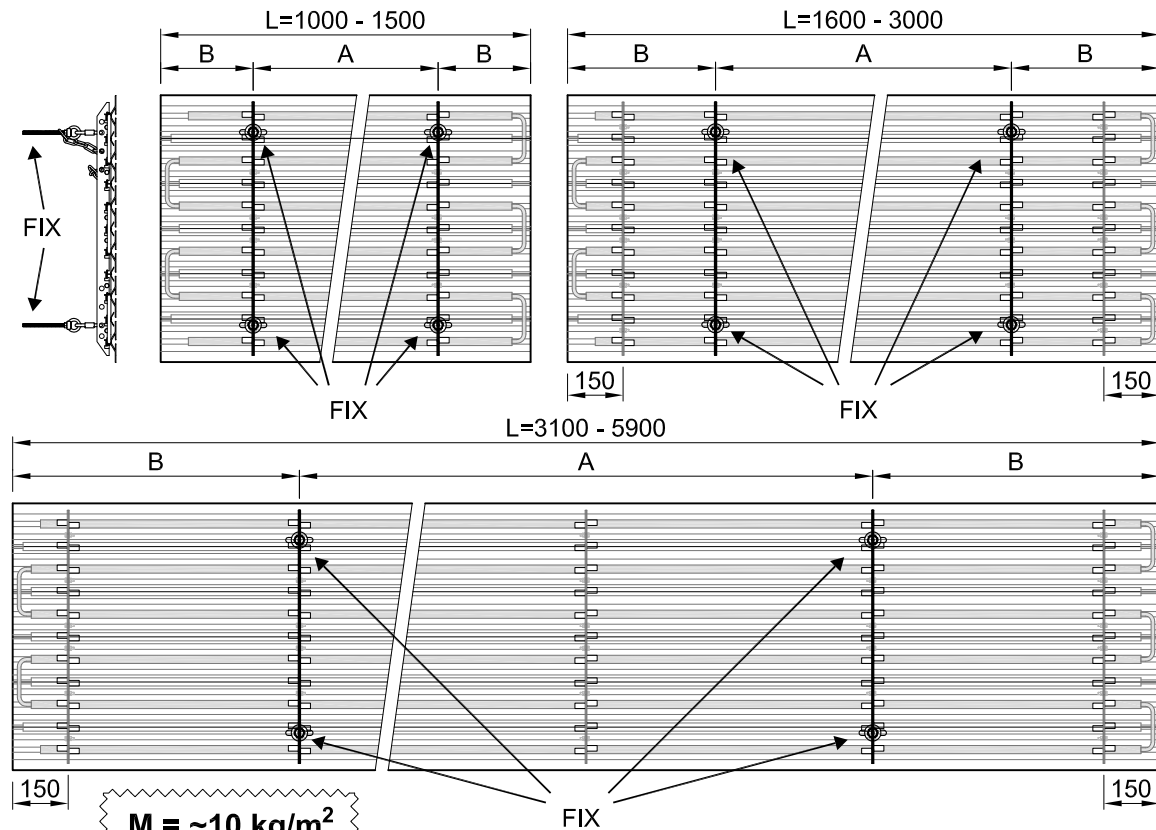

SOFITO

Radiant ceiling panels
Deckenstrahlplatten
Panneaux de plafond rayonnants
Sálavé stropní panely

ANCHORING
VERANKERUNG
ANCRAGE
KOTVENÍ

W = 721(6), 965(8), 1 209(10), 1 453(12) mm (profiles)

A PART OF PACKAGE, EIN TEIL DES PAKETS,
UNE PARTIE DU PAQUET, SOUČÁST BALENÍ

L [mm]	A [mm]	B [mm]
1000	500	250
1100	550	275
1200	600	300
1300	650	325
1400	700	350
1500	750	375
1600	800	400
1700	850	425
1800	900	450
1900	950	475
2000	1000	500
2100	1050	525
2200	1100	550
2300	1150	575
2400	1200	600
2500	1250	625
2600	1300	650
2700	1350	675
2800	1400	700
2900	1450	725
3000	1500	750
3100	1550	775
3200	1600	800
3300	1650	825
3400	1700	850
3500	1750	875
3600	1800	900
3700	1850	925
3800	1900	950
3900	1950	975
4000	2000	1000
4100	2050	1025
4200	2100	1050
4300	2150	1075
4400	2200	1100
4500	2250	1125
4600	2300	1150
4700	2350	1175
4800	2400	1200
4900	2450	1225
5000	2500	1250
5100	2550	1275
5200	2600	1300
5300	2650	1325
5400	2700	1350
5500	2750	1375
5600	2800	1400
5700	2850	1425
5800	2900	1450
5900	2950	1475