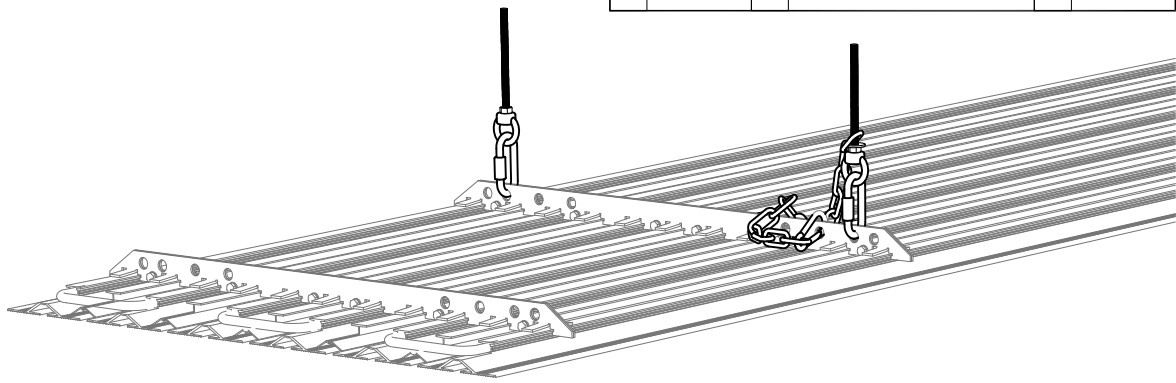

SOFITO

Radiant ceiling panels
Deckenstrahlplatten
Panneaux de plafond rayonnants
Sálavé stropní panely

ANCHORING
VERANKERUNG
ANCRAGE
KOTVENÍ

W = 721(6), 965(8), 1 209(10), 1 453(12) mm (profiles)

A PART OF PACKAGE, EIN TEIL DES PAKETS,
UNE PARTIE DU PAQUET, SOUČÁST BALENÍ

L [mm]	A [mm]	B [mm]
1000	500	250
1100	550	275
1200	600	300
1300	650	325
1400	700	350
1500	750	375
1600	800	400
1700	850	425
1800	900	450
1900	950	475
2000	1000	500
2100	1050	525
2200	1100	550
2300	1150	575
2400	1200	600
2500	1250	625
2600	1300	650
2700	1350	675
2800	1400	700
2900	1450	725
3000	1500	750
3100	1550	775
3200	1600	800
3300	1650	825
3400	1700	850
3500	1750	875
3600	1800	900
3700	1850	925
3800	1900	950
3900	1950	975
4000	2000	1000
4100	2050	1025
4200	2100	1050
4300	2150	1075
4400	2200	1100
4500	2250	1125
4600	2300	1150
4700	2350	1175
4800	2400	1200
4900	2450	1225
5000	2500	1250
5100	2550	1275
5200	2600	1300
5300	2650	1325
5400	2700	1350
5500	2750	1375
5600	2800	1400
5700	2850	1425
5800	2900	1450
5900	2950	1475