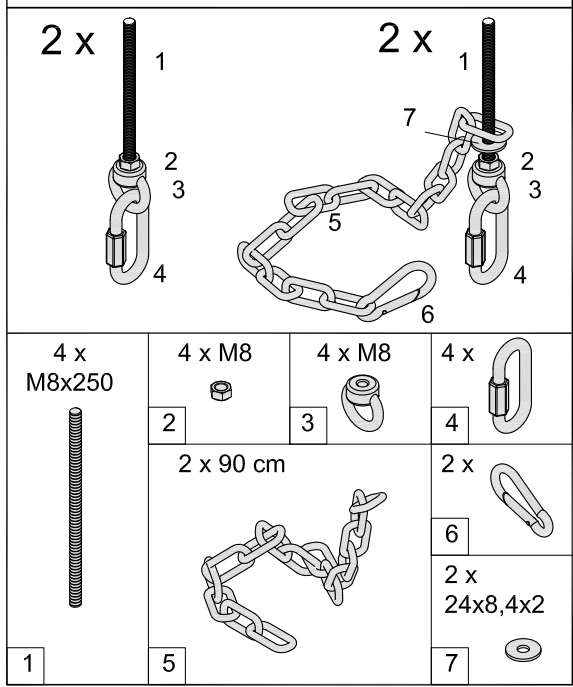

SOFITO

Radiant ceiling panels
Deckenstrahlplatten
Panneaux de plafond rayonnants
Sálavé stropní panely

ANCHORING
VERANKERUNG
ANCRAGE
KOTVENÍ

W = 721(6), 965(8), 1 209(10), 1 453(12) mm (profiles)

A PART OF PACKAGE, EIN TEIL DES PAKETS,
UNE PARTIE DU PAQUET, SOUČÁST BALENÍ

L [mm]	A [mm]	B [mm]
1000	500	250
1100	550	275
1200	600	300
1300	650	325
1400	700	350
1500	750	375
1600	800	400
1700	850	425
1800	900	450
1900	950	475
2000	1000	500
2100	1050	525
2200	1100	550
2300	1150	575
2400	1200	600
2500	1250	625
2600	1300	650
2700	1350	675
2800	1400	700
2900	1450	725
3000	1500	750
3100	1550	775
3200	1600	800
3300	1650	825
3400	1700	850
3500	1750	875
3600	1800	900
3700	1850	925
3800	1900	950
3900	1950	975
4000	2000	1000
4100	2050	1025
4200	2100	1050
4300	2150	1075
4400	2200	1100
4500	2250	1125
4600	2300	1150
4700	2350	1175
4800	2400	1200
4900	2450	1225
5000	2500	1250
5100	2550	1275
5200	2600	1300
5300	2650	1325
5400	2700	1350
5500	2750	1375
5600	2800	1400
5700	2850	1425
5800	2900	1450
5900	2950	1475