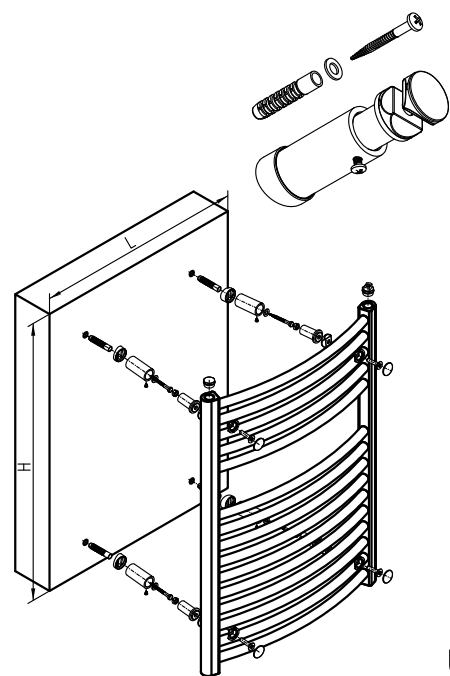

- (CZ) Plastová montážní sada
- (GB) Plastic mounting set
- (DE) Montagesatz Plastik
- (F) Plastique kit de montage
- (RU) Пастмассовый монтажный комплект

ISAN
KOUPELNOVÉ RADIÁTORY
MELODY

TONGIA
GRENADA RADIUS
LINOSTIA PLUS
PALMYRA PLUS
IKARIA
IKARIA DOUBLE
IKARIA RADIUS
SPIRA PLUS

SPIRA
SPIRA RADIUS

UNI 9016

- (CZ) Kovová montážní sada
- (GB) Metal mounting set
- (DE) Montagesatz Metall
- (F) Metal kit de montage
- (RU) Металлический монтажный комплект

ISAN
KOUPELNOVÉ RADIÁTORY
MELODY