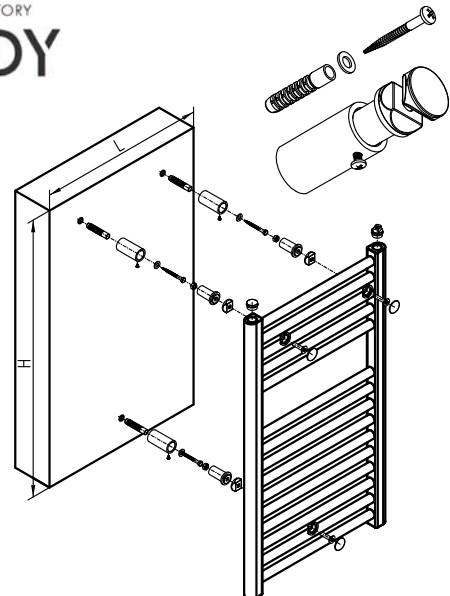

- (CZ) Plastová montážní sada
- (GB) Plastic mounting set
- (DE) Montagesatz Plastik
- (F) Plastique kit de montage
- (RU) Пастмассовый монтажный комплект

ISAN
KOUPELNOVÉ RADIÁTORY
MELODY

TONGIA
GRENADA RADIUS
LINOSTIA PLUS
PALMYRA PLUS
IKARIA
IKARIA DOUBLE
IKARIA RADIUS
SPIRA PLUS

SPIRA
SPIRA RADIUS

UNI 9016

- (CZ) Kovová montážní sada
- (GB) Metal mounting set
- (DE) Montagesatz Metall
- (F) Metal kit de montage
- (RU) Металлический монтажный комплект

ISAN
KOUPELNOVÉ RADIÁTORY
MELODY