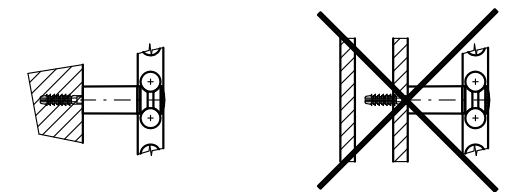

- (CZ) Plastová montážní sada
- (GB) Plastic mounting set
- (DE) Montagesatz Plastik
- (F) Plastique kit de montage
- (RU) Пастмассовый монтажный комплект

ISAN
KOUPELNOVÉ RADIÁTORY
MELODY

TONGIA
GRENADA RADIUS
LINOSTIA PLUS
PALMYRA PLUS
IKARIA
IKARIA DOUBLE
IKARIA RADIUS
SPIRA PLUS

SPIRA
SPIRA RADIUS

UNI 9016

- (CZ) Kovová montážní sada
- (GB) Metal mounting set
- (DE) Montagesatz Metall
- (F) Metal kit de montage
- (RU) Металлический монтажный комплект

ISAN
KOUPELNOVÉ RADIÁTORY
MELODY