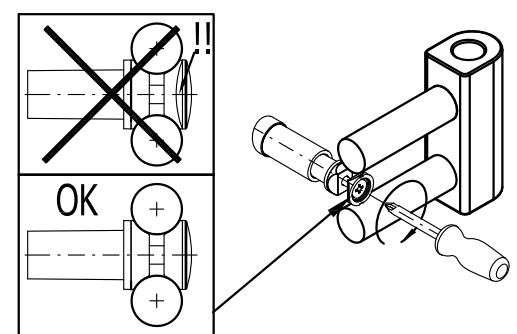

SPIRA
SPIRA RADIUS

UNI 9016

- (CZ) Kovová montážní sada
- (GB) Metal mounting set
- (DE) Montagesatz Metall
- (F) Metal kit de montage
- (RU) Металлический монтажный комплект

ISAN
KOUPELNOVÉ RADIÁTORY
MELODY