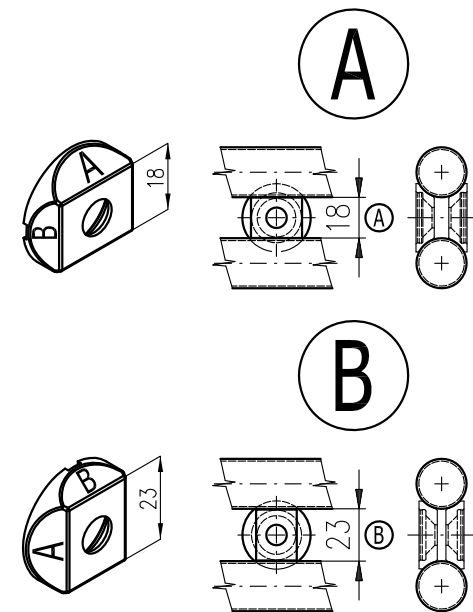

- (CZ) Plastová montážní sada
- (GB) Plastic mounting set
- (DE) Montagesatz Plastik
- (F) Plastique kit de montage
- (RU) Пастмассовый монтажный комплект

ISAN
KOUPELNOVÉ RADIÁTORY
MELODY

TONGIA
GRENADA RADIUS
LINOSTIA PLUS
PALMYRA PLUS
IKARIA
IKARIA DOUBLE
IKARIA RADIUS
SPIRA PLUS

SPIRA
SPIRA RADIUS