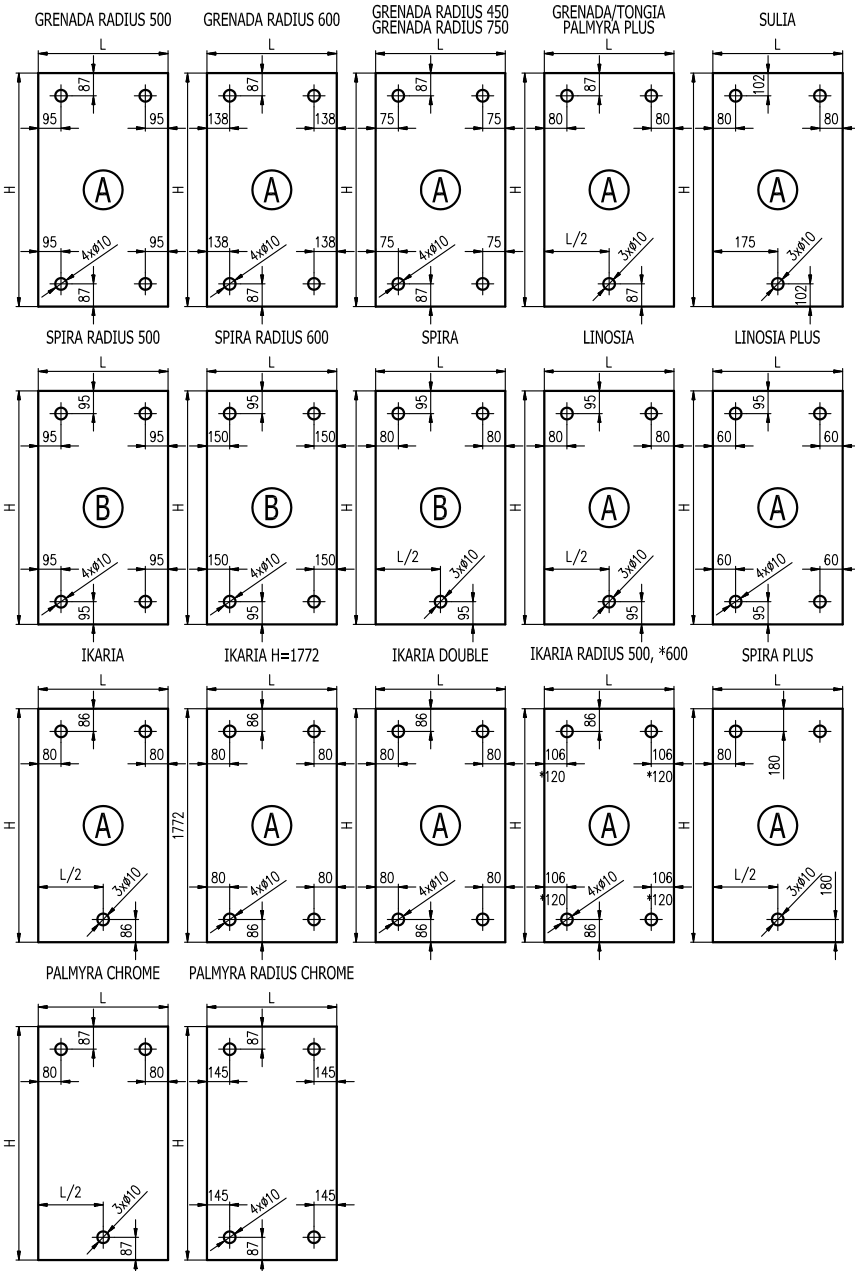

- (CZ) Plastová montážní sada
- (GB) Plastic mounting set
- (DE) Montagesatz Plastik
- (F) Plastique kit de montage
- (RU) Пастмассовый монтажный комплект

ISAN
KOUPELNOVÉ RADIÁTORY
MELODY

TONGIA
GRENADA RADIUS
LINOSTIA PLUS
PALMYRA PLUS
IKARIA
IKARIA DOUBLE
IKARIA RADIUS
SPIRA PLUS

SPIRA
SPIRA RADIUS

UNI 9016

- (CZ) Kovová montážní sada
- (GB) Metal mounting set
- (DE) Montagesatz Metall
- (F) Metal kit de montage
- (RU) Металлический монтажный комплект

ISAN
KOUPELNOVÉ RADIÁTORY
MELODY