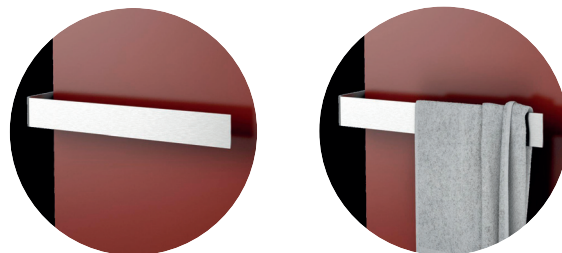

# Madla jednostranná

## Koupelnové doplňky Melody

Materiál	kartáčovaný nerez
Tloušťka	3 mm
Umístění	montáž na zeď, za radiátor

POPIS	OBJEDNACÍ KÓD	CENA [Kč]
MADLO 350	O15MN81-50-0101	699
MADLO 450	O15MN81-51-0101	761
MADLO 600	O15MN81-52-0101	852

Pozn.: Madlo je nutné připevnit na zeď před samotnou instalací radiátoru.  
Vhodné pro modely radiátorů, u kterých je vzdálenost od zdi po vnější hranu max. 110 mm.

VARIANT 1806×608

### Rozměry

Madlo 350

Madlo 450

Madlo 600