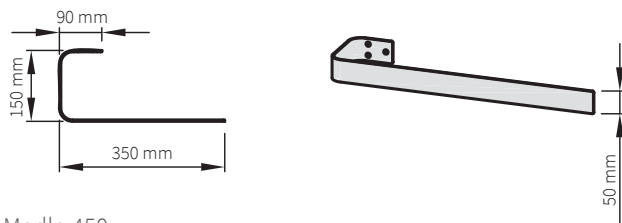

## Koupelnové doplňky Melody

Materiál	kartáčovaný nerez
Tloušťka	3 mm
Umístění	montáž na zeď, za radiátor

POPIS	OBJEDNACÍ KÓD	CENA [Kč]
MADLO 350	O15MN81-50-0101	699
MADLO 450	O15MN81-51-0101	761
MADLO 600	O15MN81-52-0101	852

Pozn.: Madlo je nutné připevnit na zeď před samotnou instalací radiátoru.  
Vhodné pro modely radiátorů, u kterých je vzdálenost od zdi po vnější hranu max. 110 mm.

VARIANT 1806×608

### Rozměry

Madlo 350

Madlo 450

Madlo 600