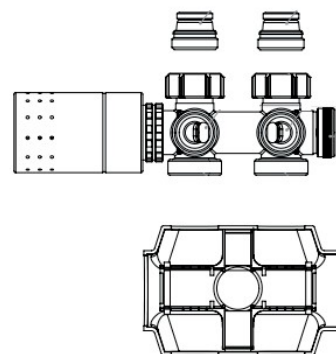

ISAN

MELODY

Všestranný středový termostatický ventil

- možnost zaměnit term. ventil a zpětné šroubení (hlavice může být nalevo i napravo)
- čtyři potrubní přípojky (dvě pro přímé a dvě pro rohové připojení)
- připojovací závity G1/2", rozteč připojení 50 mm
- kompaktní vzhled
- provedení bílá a chrom

bílý

chrom

Možnosti připojení včetně kombinovaného vytápění

Sada č. 31 / bílá / Obj. kód: O19BUC-31
 Připojení na měděné trubky Ø 15 mm
 Termostatická hlavice, povrchová úprava - bílá
 Univerzální středový term. ventil, povrch. úprava krytky - bílá
 Svorné šroubení pro měděné trubky, povrchová úprava - chrom

Sada č. 32 / bílá / Obj. kód: O19BUA-32
 Připojení na Al/PE-X, Al/PERT trubky Ø 16x2 mm
 Termostatická hlavice, povrchová úprava - bílá
 Univerzální středový term. ventil, povrch. úprava krytky - bílá
 Svorné šroubení pro Al/PE-X, Al/PERT, povrchová úprava - chrom

Sada č. 34 / chrom / Obj. kód: O19CUA-34
 Připojení na Al/PE-X, Al/PERT trubky Ø 16x2 mm
 Termostatická hlavice, povrchová úprava - chrom
 Univerzální středový term. ventil, povrch. úprava krytky - chrom
 Svorné šroubení pro Al/PE-X, Al/PERT, povrchová úprava - chrom