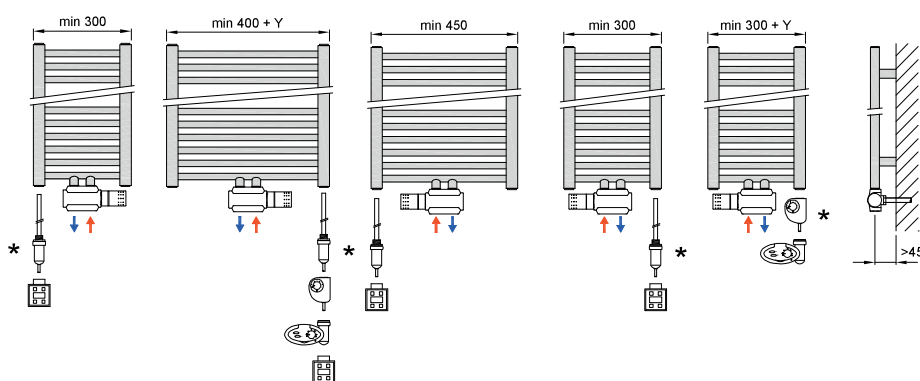

ISAN

MELODY

Všestranný středový termostatický ventil

- možnost zaměnit term. ventil a zpětné šroubení (hlavice může být nalevo i napravo)
- čtyři potrubní přípojky (dvě pro přímé a dvě pro rohové připojení)
- připojovací závity G1/2", rozteč připojení 50 mm
- kompaktní vzhled
- provedení bílá a chrom

bílý

chrom

Možnosti připojení včetně kombinovaného vytápění

Sada č. 31 / bílá / Obj. kód: O19BUC-31
 Připojení na měděné trubky Ø 15 mm
 Termostatická hlavice, povrchová úprava - bílá
 Univerzální středový term. ventil, povrch. úprava krytky - bílá
 Svorné šroubení pro měděné trubky, povrchová úprava - chrom

Sada č. 32 / bílá / Obj. kód: O19BUA-32
 Připojení na Al/PE-X, Al/PERT trubky Ø 16x2 mm
 Termostatická hlavice, povrchová úprava - bílá
 Univerzální středový term. ventil, povrch. úprava krytky - bílá
 Svorné šroubení pro Al/PE-X, Al/PERT, povrchová úprava - chrom

Sada č. 33 / chrom / Obj. kód: O19CUC-33
 Připojení na měděné trubky Ø 15 mm
 Termostatická hlavice, povrchová úprava - chrom
 Univerzální středový term. ventil, povrch. úprava krytky - chrom
 Svorné šroubení pro měděné trubky, povrchová úprava - chrom