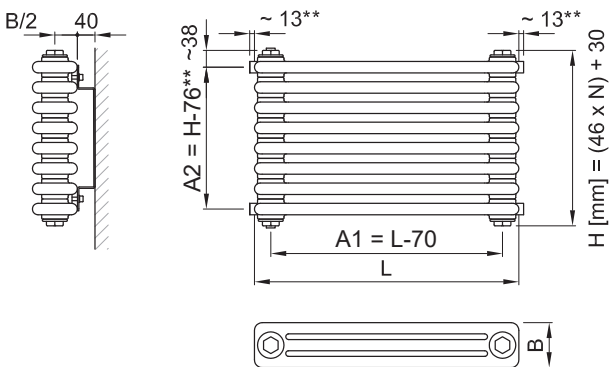

Parameters and heating outputs specifications

Length, connection spacing, (UV, VU, XV, YU), width, temperature exponent, water volume, weight

Radiator type	Length L	Connection spacing A1*	Width B	Heat output 75/65/20 °C 1 element	Heat output 55/45/20 °C 1 element	Temperature exponent n	Water volume 1 element	Weight 1 element
	[mm]	[mm]	[mm]	[W]	[W]	[-]	[l]	[kg]
C2	1 000	930	66	71,7	37,5	1,27	0,97	1,49
	1 200	1130	66	85,7	44,3	1,29	1,13	1,78
	1 500	1 430	66	107,1	55,1	1,3	1,37	2,21
	1 800	1 730	66	129	66,1	1,31	1,61	2,65
	2 000	1 930	66	144	73,7	1,31	1,77	2,94
C3	1 000	930	107	98,6	51,8	1,26	1,43	2,38
	1 200	1130	107	117,7	61,2	1,28	1,67	2,82
	1 500	1 430	107	146,7	75,5	1,3	2,03	3,47
	1 800	1 730	107	176,4	89,4	1,33	2,39	4,13
	2 000	1 930	107	196,6	100,2	1,32	2,62	4,56

* for UV, VU, XV and YU connection options

Number of elements, height, connection spacing (JK, NP, JP, NK)

Number of elements N [pcs]	5	6	7	8	9	10	11	12	13	14	15
Radiator height H [mm]	260	306	352	398	444	490	536	582	628	674	720
Connection spacing A2* [mm]	184	230	276	322	368	414	460	506	552	598	644

* for JK, NP, JP and NK connection options

Dimensional drawing