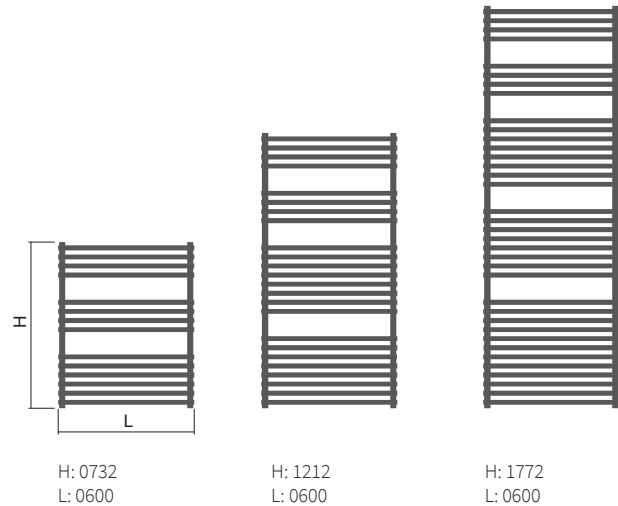

Ikarria

Height (H) Length (L) [mm]	Depth (B)	Weight	Water capacity	Temperature exponent	Output 75/65/20°C	Power input Z heat. rod. Mini PW, Vision	Power input Solo, Rio, Neo	Connection span (Z)	White colour RAL 9016	Electric
code	[mm]	[kg]	[l]	[-]	[W]	[W]	[W]	[mm]		
DIKA 0732 0500	48	6,1	2,7	1,187	337	300	400	464	✓	✓
DIKA 0732 0600	48	7,0	3,2	1,187	389	400	400	564	✓	✓
DIKA 1212 0500	48	10,3	4,7	1,187	573	600	600	464	✓	✓
DIKA 1212 0600	48	11,8	5,4	1,187	663	700	600	564	✓	✓
DIKA 1772 0500	48	15,4	7,0	1,187	855	900	800	464	✓	✓
DIKA 1772 0600	48	17,7	8,1	1,187	989	1000	1000	564	✓	✓

Chrome plating reduces the heat output by as much as 30%.

Ikarria Radius

Height (H) Length (L) [mm]	Depth (B)	Weight	Water capacity	Temperature exponent	Output 75/65/20°C	Power input Z heat. rod. Mini PW, Vision	Power input Solo, Rio, Neo	Connection span (Z)	White colour RAL 9016	Electric
code	[mm]	[kg]	[l]	[-]	[W]	[W]	[W]	[mm]		
DIKR 0732 0500	89	6,1	2,8	1,235	349	300	400	446	✓	✓
DIKR 0732 0600	102	7,0	3,2	1,235	400	400	400	546	✓	✓
DIKR 1212 0500	89	10,4	4,7	1,235	593	600	600	446	✓	✓
DIKR 1212 0600	102	12,0	5,5	1,235	682	700	600	546	✓	✓
DIKR 1772 0500	89	15,5	7,1	1,235	878	900	800	446	✓	✓
DIKR 1772 0600	102	17,9	8,2	1,235	1 018	1 000	1000	546	✓	✓

Ikarria Double

Height (H) Length (L) [mm]	Depth (B)	Weight	Water capacity	Temperature exponent	Output 75/65/20°C	Power input Z heat. rod. Mini PW, Vision	Power input Solo, Rio, Neo	Connection span (Z)	White colour RAL 9016	Electric
code	[mm]	[kg]	[l]	[-]	[W]	[W]	[W]	[mm]		
DIKD 0732 0600	68	12,4	5,7	1,141	591	600	600	564	✓	✓
DIKD 1212 0600	68	21,2	9,7	1,141	955	1 000	1 000	564	✓	✓
DIKD 1772 0600	68	31,8	14,6	1,141	1 429	1 200	1 200	564	✓	✓

For ordering procedure see page 112 / The weight of radiators does not include water and packaging.

Type height (H) / length (L) [mm]

Ikarria/ Ikarria Radius

Ikarria Double

Mounting

Ikarria

Type	X [mm]	A [mm]
Plastic brackets (RAL 9016, chrom)	50-60	85-95
Metal brackets (Other colours)	45-55	80-90