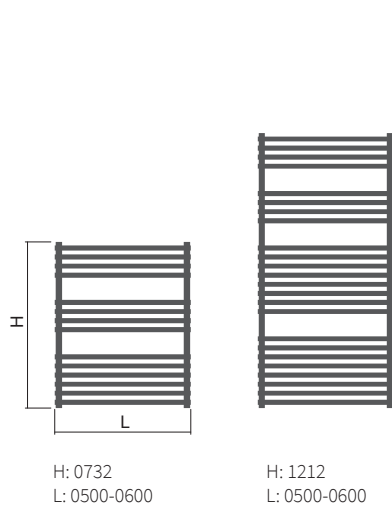

Ikarria

Height (H) Length (L) [mm]	Depth (B)	Weight	Water capacity	Temperature exponent	Output 75/65/20°C	Power input Z heat. rod. Mini PW, Vision	Power input Solo, Rio, Neo	Connection span (Z)	White colour RAL 9016	Electric
code	[mm]	[kg]	[l]	[-]	[W]	[W]	[W]	[mm]		
DIKA 0732 0500	48	6,1	2,7	1,187	337	300	400	464	✓	✓
DIKA 0732 0600	48	7,0	3,2	1,187	389	400	400	564	✓	✓
DIKA 1212 0500	48	10,3	4,7	1,187	573	600	600	464	✓	✓
DIKA 1212 0600	48	11,8	5,4	1,187	663	700	600	564	✓	✓
DIKA 1772 0500	48	15,4	7,0	1,187	855	900	800	464	✓	✓
DIKA 1772 0600	48	17,7	8,1	1,187	989	1000	1000	564	✓	✓

Chrome plating reduces the heat output by as much as 30%.

Ikarria Radius

Height (H) Length (L) [mm]	Depth (B)	Weight	Water capacity	Temperature exponent	Output 75/65/20°C	Power input Z heat. rod. Mini PW, Vision	Power input Solo, Rio, Neo	Connection span (Z)	White colour RAL 9016	Electric
code	[mm]	[kg]	[l]	[-]	[W]	[W]	[W]	[mm]		
DIKR 0732 0500	89	6,1	2,8	1,235	349	300	400	446	✓	✓
DIKR 0732 0600	102	7,0	3,2	1,235	400	400	400	546	✓	✓
DIKR 1212 0500	89	10,4	4,7	1,235	593	600	600	446	✓	✓
DIKR 1212 0600	102	12,0	5,5	1,235	682	700	600	546	✓	✓
DIKR 1772 0500	89	15,5	7,1	1,235	878	900	800	446	✓	✓
DIKR 1772 0600	102	17,9	8,2	1,235	1 018	1 000	1000	546	✓	✓

Ikarria Double

Height (H) Length (L) [mm]	Depth (B)	Weight	Water capacity	Temperature exponent	Output 75/65/20°C	Power input Z heat. rod. Mini PW, Vision	Power input Solo, Rio, Neo	Connection span (Z)	White colour RAL 9016	Electric
code	[mm]	[kg]	[l]	[-]	[W]	[W]	[W]	[mm]		
DIKD 0732 0600	68	12,4	5,7	1,141	591	600	600	564	✓	✓
DIKD 1212 0600	68	21,2	9,7	1,141	955	1 000	1 000	564	✓	✓
DIKD 1772 0600	68	31,8	14,6	1,141	1 429	1 200	1 200	564	✓	✓

For ordering procedure see page 112 / The weight of radiators does not include water and packaging.

Type height (H) / length (L) [mm]

Ikarria/ Ikarria Radius

Ikarria Double

Mounting

Ikarria

Type	X [mm]	A [mm]
Plastic brackets (RAL 9016, chrom)	50-60	85-95
Metal brackets (Other colours)	45-55	80-90