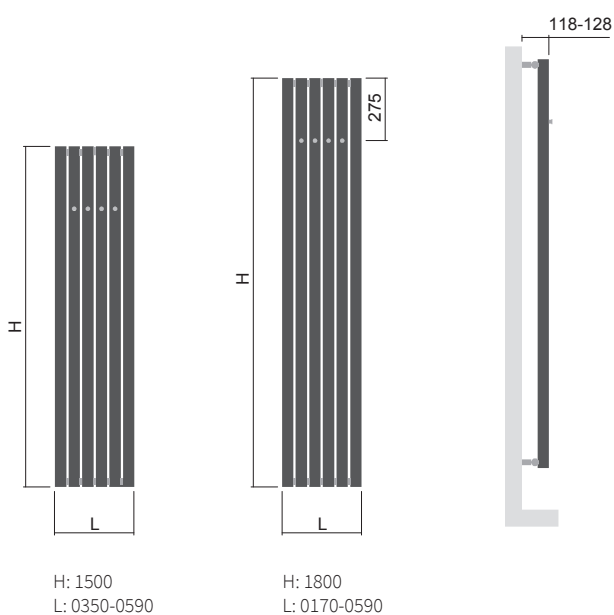

Výška (H) Délka (L) [mm]	Hloubka (B)	Hmotnost	Objem	Teplotní exponent	Výkon 75/65/20°C	El. příkon topná tyč Z, Mini PW, Vision	El. příkon Solo, Rio, Neo	Připojovací rozteč (Z)	Elektro RAL 9016*
kód	[mm]	[kg]	[l]	[-]	[W]	[W]	[W]	[mm]	[€]
DAKU 1500 0350	94	33,5	15,8	-	-	700	600	-	420,47
DAKU 1500 0470	94	44,8	21,2	-	-	900	1000	-	494,49
DAKU 1500 0590	94	56,0	26,5	-	-	1100	1200	-	528,19
DAKU 1800 0170	94	19,8	9,2	-	-	400	400	-	329,17
DAKU 1800 0350	94	40,0	19,0	-	-	800	800	-	520,38
DAKU 1800 0470	94	53,3	25,3	-	-	1000	1000	-	615,16
DAKU 1800 0590	94	66,7	31,7	-	-	1200	1200	-	656,58

Postup objednání str. 112 / Hmotnost je uvedena včetně kapaliny bez obalu / Ceny stanoveny v € bez DPH / Ceny nezahnují dopravu, termostatické sady a koupelnové doplňky / *Výpočet ceny elektrického provedení str. 108-111

Typy výška (H) / délka (L) [mm]

Uchytení

Typ X [mm] A [mm]
Kovové držáky 93-103 134-144