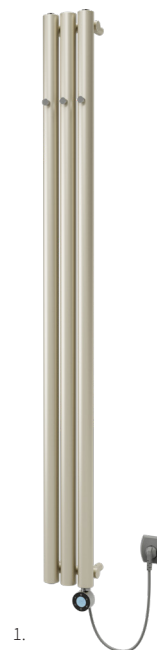

Akros Uni NOVINKA

Radiátor Akros Uni vás zaujme nejen svým vzhledem, ale i výkonem. Elektrické provedení umožňuje jeho využití i mimo topnou sezónu. Jeho robustní trubková konstrukce zaručuje dlouhou životnost a spolehlivost. Díky svému elegantnímu designu se hodí do různých interiérů, především vstupních hal a jídelen. Součástí tělesa jsou i chromové háčky pro zavěšení textilií.

Materiál	ocelové trubky ø 28 mm ocelové trubky ø 50 mm
Provozní napětí	230 V AC, 50/60 Hz
Počet trubek	3, 6, 8, 10
Počet háčků (pouze v provedení chrom)	3, 4, 6, 8

1.

Akros Uni

2.

1. Akros Uni elektro reg. Rio chrom - šampaň S31 [25] / 2. Akros Uni elektro reg. Rio chrom - antracit S02[61]

Možnosti úprav

Povrchová úprava
Rozsah výšek [mm]
Rozsah délek [mm]
Varianta elektro
Klasické připojení (SK)
Středové připojení (SM)
Boční připojení (SB)
Uchycení do prostoru

Akros Uni

barva
NE
NE
STANDARD
NE
NE
NE
NE

Příslušenství

 Vzorník barev str. 115

 Elektro regulátory str. 108

Možnosti připojení

Typ zapojení nutno specifikovat v objednávce, více viz str. 112, pozice 13. a 14.

Výška (H) Délka (L) [mm]	Hloubka (B)	Hmotnost	Objem	Teplotní exponent	Výkon 75/65/20°C	El. příkon topná tyč Z, Mini PW, Vision	El. příkon Solo, Rio, Neo	Připojovací rozteč (Z)	Elektro RAL 9016*
kód	[mm]	[kg]	[l]	[-]	[W]	[W]	[W]	[mm]	[€]
DAKU 1500 0350	94	33,5	15,8	-	-	700	600	-	420,47
DAKU 1500 0470	94	44,8	21,2	-	-	900	1000	-	494,49
DAKU 1500 0590	94	56,0	26,5	-	-	1100	1200	-	528,19
DAKU 1800 0170	94	19,8	9,2	-	-	400	400	-	329,17
DAKU 1800 0350	94	40,0	19,0	-	-	800	800	-	520,38
DAKU 1800 0470	94	53,3	25,3	-	-	1000	1000	-	615,16
DAKU 1800 0590	94	66,7	31,7	-	-	1200	1200	-	656,58