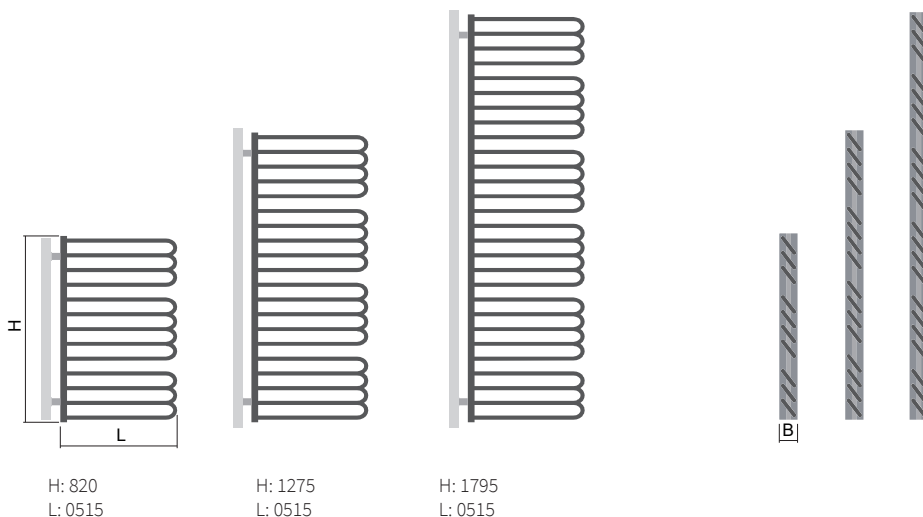

Space

Nový prostorový model vyniká svojí jednoduchostí (elegantností) a zajímavě řešenými oblými profily. Skvěle rozdělí prostor a zároveň podtrhne svým designem originalitu vašeho interiéru.

Materiál	ocelové profily 30x30 mm / ocelové trubky Ø 18 mm
Připojovací závity	4xG1/2"
Zkušební přetlak	1,3 MPa
Max. provozní přetlak	1,0 MPa
Max. provozní teplota	95 °C
Počet trubek	10, 16, 22

Space

Výška (H) Délka (L) [mm]	Hloubka (B)	Hmotnost	Objem	Teplotní exponent	Výkon 75/65/20°C	El. příkon topná tyč Z, Mini PW, Vision	El. příkon Solo, Rio, Neo	Připojovací rozteč (Z)	Bílá barva RAL 9016	Elektro*
kód	[mm]	[kg]	[l]	[-]	[W]	[W]	[W]	[mm]	[€]	[€]
DKOS 0820 0515	80	9,8	3,0	1,225	482	500	400	50	258,37	✓
DKOS 1275 0515	80	15,1	4,7	1,225	765	800	800	50	334,19	✓
DKOS 1795 0515	80	20,5	6,5	1,225	1041	1000	1000	50	411,76	✓

Typy výška (H) / délka (L) [mm]

H: 820
L: 0515

H: 1275
L: 0515

H: 1795
L: 0515

Uchycení

Typ	X [mm]	A [mm]
Kovové držáky	55-65	555-565

Uchycení do prostoru opticky rozdělí místnost