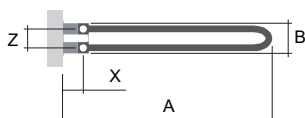

Typy výška (H) / délka (L) [mm]

H: 820
L: 0515

H: 1275
L: 0515

H: 1795
L: 0515

Uchycení

Typ	X [mm]	A [mm]
Kovové držáky	55-65	555-565

Uchycení do prostoru opticky rozdělí místnost