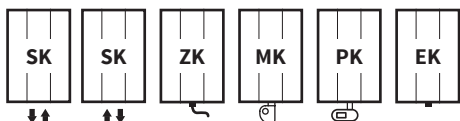

Možnosti připojení

Typ zapojení nutno specifikovat v objednávce, více viz str. 112, pozice 13. a 14.