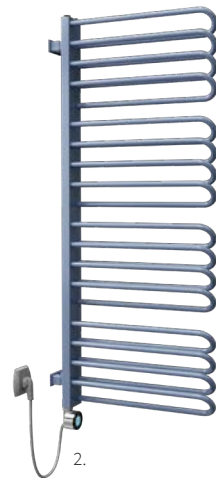

Space

Nový prostorový model vyniká svojí jednoduchostí (elegantností) a zajímavě řešenými oblými profily. Skvěle rozdělí prostor a zároveň podtrhne svým designem originalitu vašeho interiéru.

Materiál	ocelové profily 30x30 mm / ocelové trubky Ø 18 mm
Připojovací závity	4xG1/2"
Zkušební přetlak	1,3 MPa
Max. provozní přetlak	1,0 MPa
Max. provozní teplota	95 °C
Počet trubek	10, 16, 22

1.

2.

1. Space - Černý samet S40 [51] / 2. Space elektro reg. Rio chrom - Holubí modř RAL 5014 [07] / 3. Space - Černý samet S40 [51]

Možnosti úprav

Povrchová úprava
Rozsah výšek [mm]
Rozsah délek [mm]
Varianta elektro
Klasické připojení (SK)
Středové připojení (SM)
Boční připojení (SB)

Space

Výška (H) Délka (L) [mm]	Hloubka (B)	Hmotnost	Objem	Teplotní exponent	Výkon 75/65/20°C	El. příkon topná tyč Z, Mini PW, Vision	El. příkon Solo, Rio, Neo	Připojovací rozteč (Z)	Bílá barva RAL 9016	Elektro*
kód	[mm]	[kg]	[l]	[-]	[W]	[W]	[W]	[mm]	[€]	[€]
DKOS 0820 0515	80	9,8	3,0	1,225	482	500	400	50	258,37	✓
DKOS 1275 0515	80	15,1	4,7	1,225	765	800	800	50	334,19	✓
DKOS 1795 0515	80	20,5	6,5	1,225	1041	1000	1000	50	411,76	✓

Typy výška (H) / délka (L) [mm]

H: 820
L: 0515

H: 1275
L: 0515

H: 1795
L: 0515

Uchycení

Typ	X [mm]	A [mm]
Kovové držáky	55-65	555-565

Uchycení do prostoru opticky rozdělí místnost