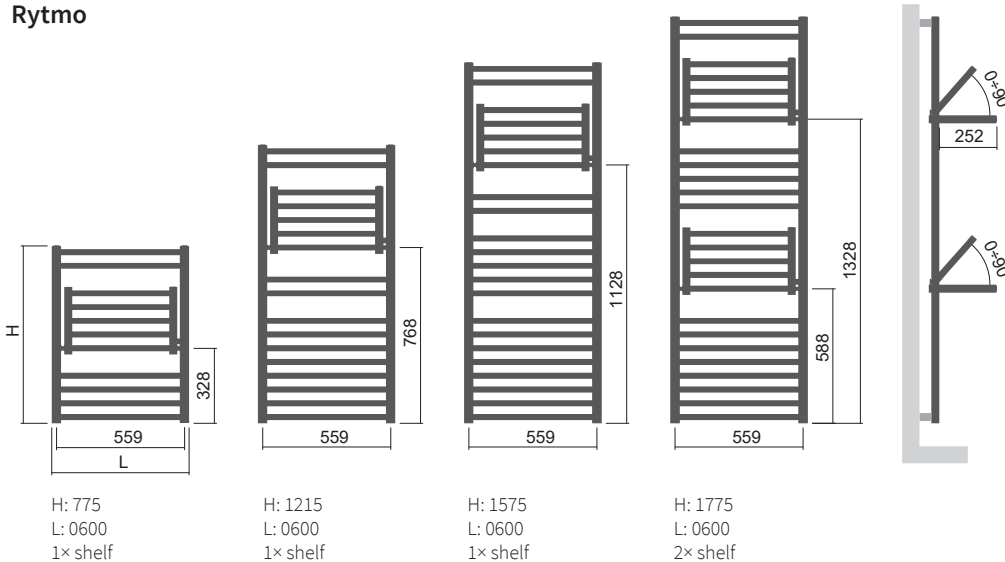

Rytmo

| Height (H) Length (L) [mm] | Depth (B) | Weight | Water capacity | Temperature exponent | Output 75/65/20°C | Power input Z heat. rod, Mini PW, Vision | Power input Solo, Rio, Neo | Connection span (Z) | White colour RAL 9016 | Electric |
|----------------------------|-----------|--------|----------------|----------------------|-------------------|--|----------------------------|---------------------|-----------------------|----------|
| code | [mm] | [kg] | [l] | [-] | [W] | [W] | [W] | [mm] | | |
| DRTM 0775 0600 | 35/295 | 9,3 | 5,7 | 1,275 | 345 | 300 | 400 | 559 | ✓ | ✓ |
| DRTM 1215 0600 | 35/295 | 11,3 | 7,1 | 1,286 | 558 | 600 | 600 | 559 | ✓ | ✓ |
| DRTM 1575 0600 | 35/295 | 14,4 | 9,3 | 1,296 | 745 | 700 | 800 | 559 | ✓ | ✓ |
| DRTM 1775 0600 | 35/295 | 16,8 | 10,7 | 1,326 | 778 | 800 | 800 | 559 | ✓ | ✓ |

Rytmo with hooks

| Height (H) Length (L) [mm] | Depth (B) | Weight | Water capacity | Temperature exponent | Output 75/65/20°C | Power input Z heat. rod, Mini PW, Vision | Power input Solo, Rio, Neo | Connection span (Z) | White colour RAL 9016 | Electric |
|----------------------------|-----------|--------|----------------|----------------------|-------------------|--|----------------------------|---------------------|-----------------------|----------|
| code | [mm] | [kg] | [l] | [-] | [W] | [W] | [W] | [mm] | | |
| DRTH 0775 0600 | 39/295 | 9,3 | 5,7 | 1,275 | 345 | 300 | 400 | 559 | ✓ | ✓ |
| DRTH 1215 0600 | 39/295 | 11,3 | 7,1 | 1,286 | 558 | 600 | 600 | 559 | ✓ | ✓ |
| DRTH 1575 0600 | 39/295 | 14,4 | 9,3 | 1,296 | 745 | 700 | 800 | 559 | ✓ | ✓ |
| DRTH 1775 0600 | 39/295 | 16,8 | 10,7 | 1,326 | 778 | 800 | 800 | 559 | ✓ | ✓ |

For ordering procedure see page 112 / The weight of radiators does not include water and packaging.

Type height (H) / length (L) [mm]

Rytmo

Mounting

Rytmo

| Type | X [mm] | A [mm] |
|----------------|--------|--------|
| Metal brackets | 58-68 | 75-85 |