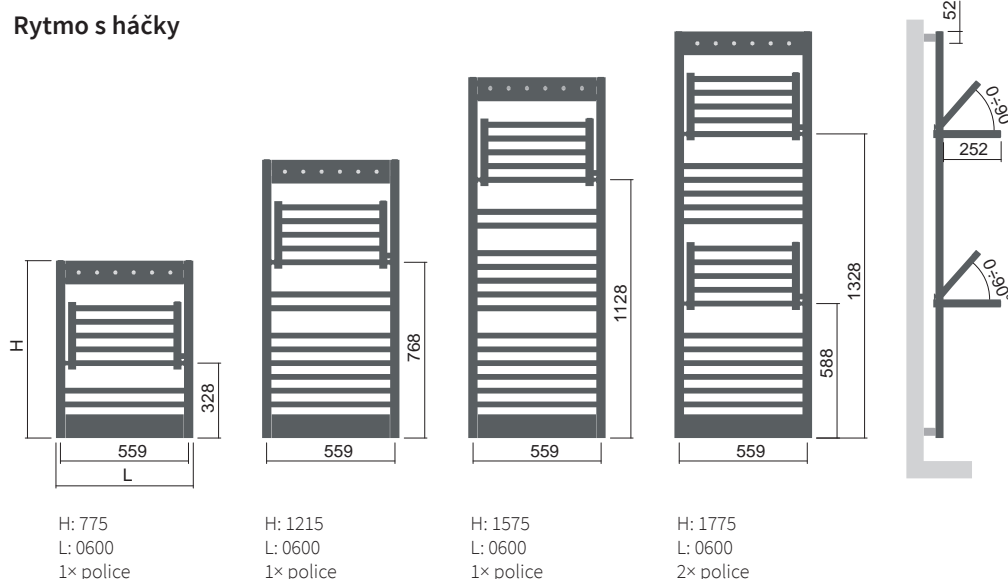

Typy výška (H) / délka (L) [mm]

Rytmo

Uchytení

Rytmo

Typ	X [mm]	A [mm]
Kovové držáky	58-68	75-85

Rytmo s háčky

Rytmo s háčky

Typ	X [mm]	A [mm]
Kovové držáky	58-68	79-89