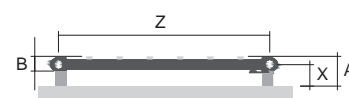

Typy výška (H) / délka (L) [mm]

Rytmo

Uchytení

Rytmo

Typ	X [mm]	A [mm]
Kovové držáky	58-68	75-85

Rytmo s háčky

Rytmo s háčky

Typ	X [mm]	A [mm]
Kovové držáky	58-68	79-89