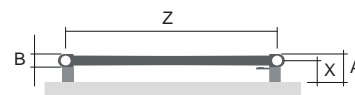

Rytmo s háčky

Výška (H)	Délka (L) [mm]	Hloubka (B)	Hmotnost	Objem	Teplotní exponent	Výkon 75/65/20°C	El. příkon topná tyč Z, Mini PW, Vision	El. příkon Solo, Rio, Neo	Přípojovací rozteč (Z)	Bílá barva RAL 9016	Elektro*
kód	[mm]	[mm]	[kg]	[l]	[-]	[W]	[W]	[W]	[mm]	[Kč]	[Kč]
DRTH 0775 0600	39/295	328	9,3	5,7	1,275	345	300	400	559	9 312	✓
DRTH 1215 0600	39/295	768	11,3	7,1	1,286	558	600	600	559	9 872	✓
DRTH 1575 0600	39/295	1128	14,4	9,3	1,296	745	700	800	559	10 257	✓
DRTH 1775 0600	39/295	1328	16,8	10,7	1,326	778	800	800	559	13 568	✓

Typy výška (H) / délka (L) [mm]

Rytmo

Uchytení

Rytmo

Typ	X [mm]	A [mm]
Kovové držáky	58-68	75-85

Rytmo s háčky

Rytmo s háčky

Typ	X [mm]	A [mm]
Kovové držáky	58-68	79-89