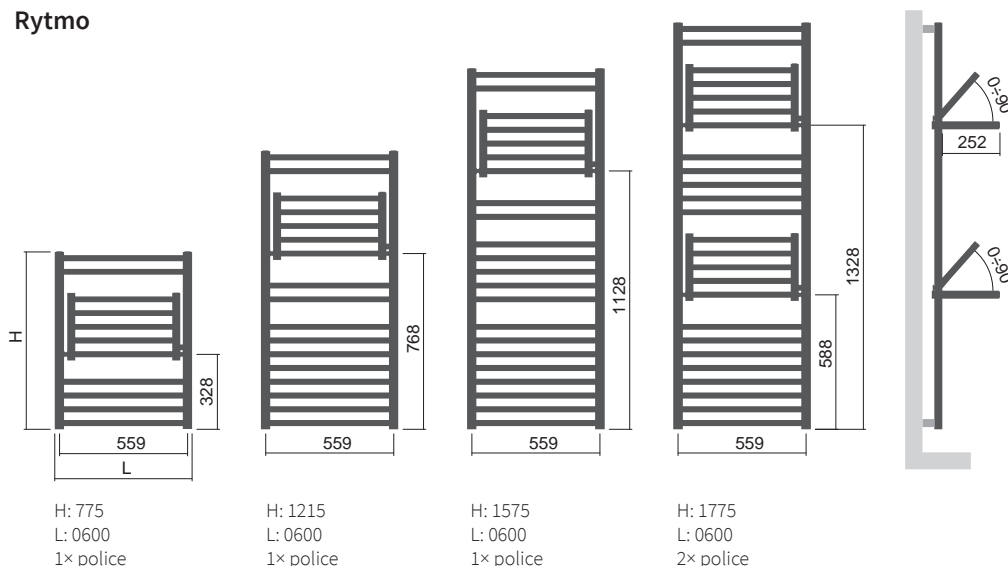

Výška (H)	Délka (L) [mm]	Hloubka (B)	Hmotnost	Objem	Teplotní exponent	Výkon 75/65/20°C	El. příkon topná tyč Z, Mini PW, Vision	El. příkon Solo, Rio, Neo	Přípojovací rozteč (Z)	Bílá barva RAL 9016	Elektro*
kód	[mm]	[mm]	[kg]	[l]	[-]	[W]	[W]	[W]	[mm]	[Kč]	[Kč]
DRTM 0775 0600	35/295	328	9,3	5,7	1,275	345	300	400	559	7 485	✓
DRTM 1215 0600	35/295	768	11,3	7,1	1,286	558	600	600	559	7 944	✓
DRTM 1575 0600	35/295	1128	14,4	9,3	1,296	745	700	800	559	8 695	✓
DRTM 1775 0600	35/295	1328	16,8	10,7	1,326	778	800	800	559	12 006	✓

Rytmo s háčky

Výška (H)	Délka (L) [mm]	Hloubka (B)	Hmotnost	Objem	Teplotní exponent	Výkon 75/65/20°C	El. příkon topná tyč Z, Mini PW, Vision	El. příkon Solo, Rio, Neo	Přípojovací rozteč (Z)	Bílá barva RAL 9016	Elektro*
kód	[mm]	[mm]	[kg]	[l]	[-]	[W]	[W]	[W]	[mm]	[Kč]	[Kč]
DRTH 0775 0600	39/295	328	9,3	5,7	1,275	345	300	400	559	9 312	✓
DRTH 1215 0600	39/295	768	11,3	7,1	1,286	558	600	600	559	9 872	✓
DRTH 1575 0600	39/295	1128	14,4	9,3	1,296	745	700	800	559	10 257	✓
DRTH 1775 0600	39/295	1328	16,8	10,7	1,326	778	800	800	559	13 568	✓

Typy výška (H) / délka (L) [mm]

Rytmo

Uchytení

Rytmo

Typ	X [mm]	A [mm]
Kovové držáky	58-68	75-85

Rytmo s háčky

Rytmo s háčky

Typ	X [mm]	A [mm]
Kovové držáky	58-68	79-89