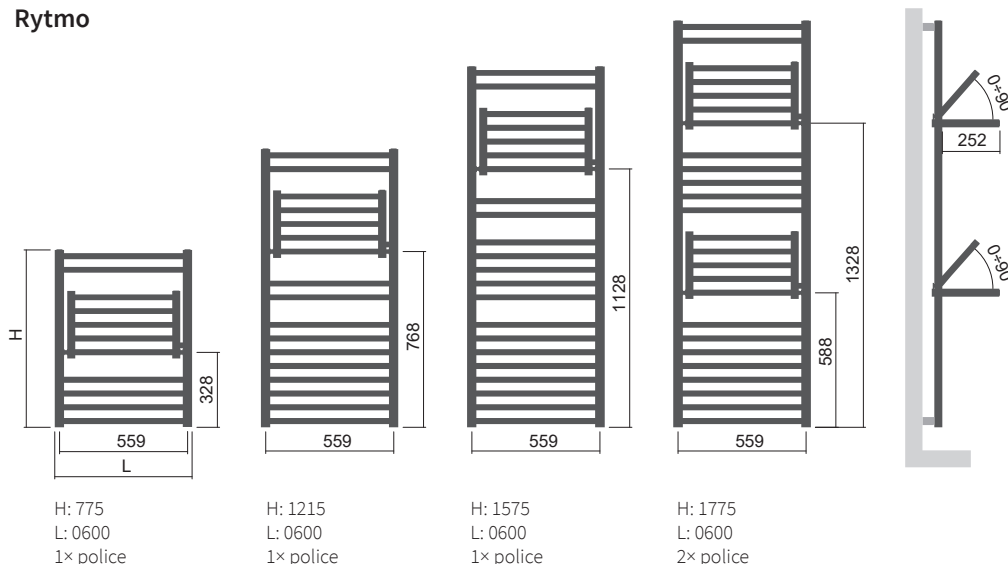

Výška (H)	Délka (L) [mm]	Hloubka (B)	Hmotnost	Objem	Teplotní exponent	Výkon 75/65/20°C	El. příkon topná tyč Z, Mini PW, Vision	El. příkon Solo, Rio, Neo	Přípojovací rozteč (Z)	Bílá barva RAL 9016	Elektro*
kód	[mm]	[mm]	[kg]	[l]	[-]	[W]	[W]	[W]	[mm]	[€]	[€]
DRTM 0775 0600	35/295		9,3	5,7	1,275	345	300	400	559	305,76	✓
DRTM 1215 0600	35/295		11,3	7,1	1,286	558	600	600	559	324,51	✓
DRTM 1575 0600	35/295		14,4	9,3	1,296	745	700	800	559	355,19	✓
DRTM 1775 0600	35/295		16,8	10,7	1,326	778	800	800	559	490,44	✓

Rytmo s háčky

Výška (H)	Délka (L) [mm]	Hloubka (B)	Hmotnost	Objem	Teplotní exponent	Výkon 75/65/20°C	El. příkon topná tyč Z, Mini PW, Vision	El. příkon Solo, Rio, Neo	Přípojovací rozteč (Z)	Bílá barva RAL 9016	Elektro*
kód	[mm]	[mm]	[kg]	[l]	[-]	[W]	[W]	[W]	[mm]	[€]	[€]
DRTH 0775 0600	39/295		9,3	5,7	1,275	345	300	400	559	380,39	✓
DRTH 1215 0600	39/295		11,3	7,1	1,286	558	600	600	559	403,27	✓
DRTH 1575 0600	39/295		14,4	9,3	1,296	745	700	800	559	419,00	✓
DRTH 1775 0600	39/295		16,8	10,7	1,326	778	800	800	559	554,25	✓

Typy výška (H) / délka (L) [mm]

Rytmo

H: 775
L: 0600
1× police

H: 1215
L: 0600
1× police

H: 1575
L: 0600
1× police

H: 1775
L: 0600
2× police

Uchytení

Rytmo