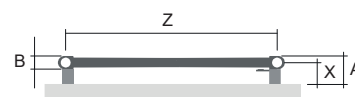

Typy výška (H) / délka (L) [mm]

Rytmo

H: 775
L: 0600
1× police

H: 1215
L: 0600
1× police

H: 1575
L: 0600
1× police

H: 1775
L: 0600
2× police

Uchytení

Rytmo

Typ X [mm] A [mm]
Kovové držáky 58-68 75-85

Rytmo s háčky

H: 775
L: 0600
1× police

H: 1215
L: 0600
1× police

H: 1575
L: 0600
1× police

H: 1775
L: 0600
2× police

Rytmo s háčky

Typ X [mm] A [mm]
Kovové držáky 58-68 79-89