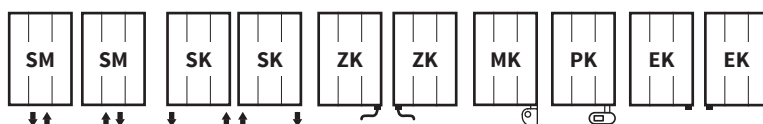

Možnosti připojení

Typ zapojení nutno specifikovat v objednávce, více viz str. 112, pozice 13. a 14.