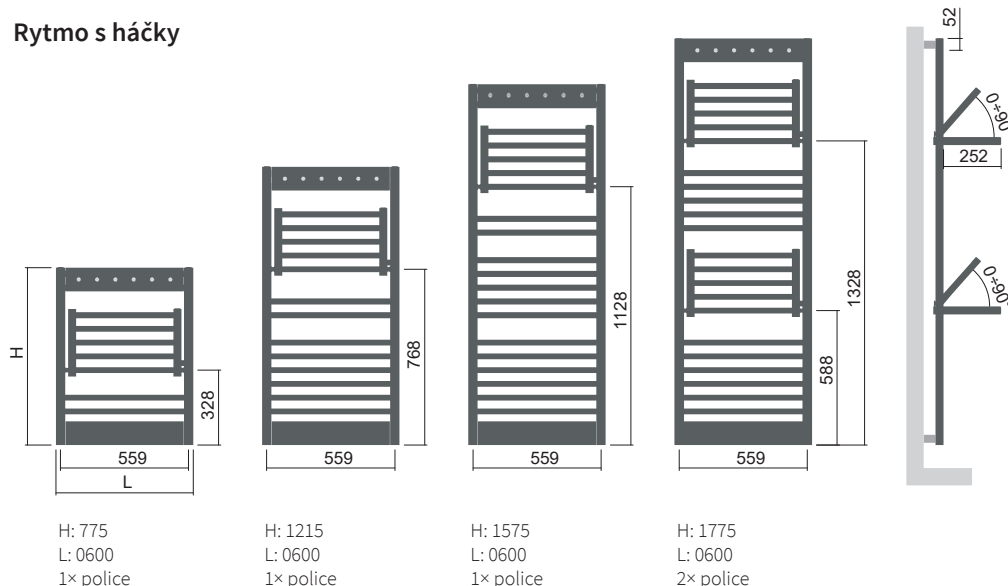

Typy výška (H) / délka (L) [mm]

Rytmo

H: 775
L: 0600
1× police

H: 1215
L: 0600
1× police

H: 1575
L: 0600
1× police

H: 1775
L: 0600
2× police

Uchytení

Rytmo

Typ X [mm] A [mm]
Kovové držáky 58-68 75-85

Rytmo s háčky

H: 775
L: 0600
1× police

H: 1215
L: 0600
1× police

H: 1575
L: 0600
1× police

H: 1775
L: 0600
2× police

Rytmo s háčky

Typ X [mm] A [mm]
Kovové držáky 58-68 79-89