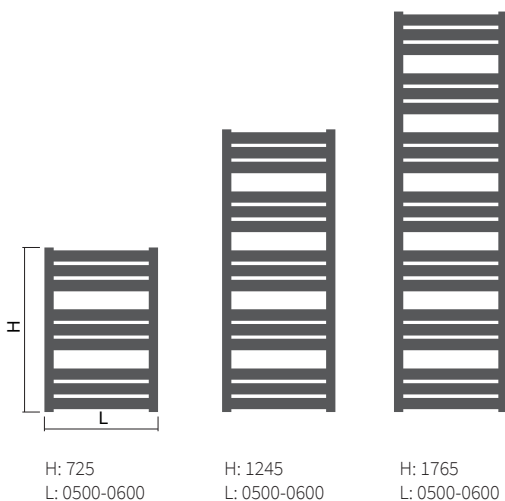

Mapia Sky

Výška (H) Délka (L) [mm]	Hloubka (B)	Hmotnost	Objem	Teplotní exponent	Výkon 75/65/20°C	El. příkon topná tyč Z, Mini PW, Vision	El. příkon Solo, Rio, Neo	Připojovací rozteč (Z)	Bílá barva RAL 9016	Elektro*
kód	[mm]	[kg]	[l]	[-]	[W]	[W]	[W]	[mm]	[€]	[€]
DMAS 0725 0500	35	7,5	2,8	1,273	333	300	400	459	176,23	✓
DMAS 0725 0600	35	8,7	3,1	1,273	389	400	400	559	182,03	✓
DMAS 1245 0500	35	12,5	4,8	1,270	545	500	600	459	215,93	✓
DMAS 1245 0600	35	14,6	5,3	1,270	636	600	600	559	225,61	✓
DMAS 1765 0500	35	17,6	6,8	1,267	750	700	800	459	263,81	✓
DMAS 1765 0600	35	20,5	7,5	1,267	875	900	800	559	278,72	✓

Mapia Sky Plus

Výška (H) Délka (L) [mm]	Hloubka (B)	Hmotnost	Objem	Teplotní exponent	Výkon 75/65/20°C	El. příkon topná tyč Z, Mini PW, Vision	El. příkon Solo, Rio, Neo	Připojovací rozteč (Z)	Bílá barva RAL 9016	Elektro*
kód	[mm]	[kg]	[l]	[-]	[W]	[W]	[W]	[mm]	[€]	[€]
DMSP 1200 0600	35	14,2	6,0	1,303	624	600	600	50/559	303,51	✓
DMSP 1720 0600	35	20,1	8,2	1,262	833	800	800	50/559	374,96	✓

Typy výška (H) / délka (L) [mm]

Mapia Sky

Mapia Sky Plus

Uchycení

Mapia Sky

Typ X [mm] A [mm]
Kovové držáky 57,5-67,5 75-85

Mapia Sky Plus

Typ X [mm] A [mm]
Kovové držáky 57,5-67,5 75-85