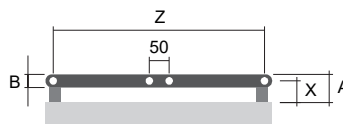

Typy výška (H) / délka (L) [mm]

Mapia Sky

Mapia Sky Plus

Uchycení

Mapia Sky

Typ X [mm] A [mm]
Kovové držáky 57,5-67,5 75-85

Mapia Sky Plus

Typ X [mm] A [mm]
Kovové držáky 57,5-67,5 75-85