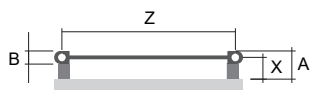

Typy výška (H) / délka (L) [mm]

Mapia Sky

Mapia Sky Plus

Uchycení

Mapia Sky

Typ X [mm] A [mm]
Kovové držáky 57,5-67,5 75-85

Mapia Sky Plus

Typ X [mm] A [mm]
Kovové držáky 57,5-67,5 75-85