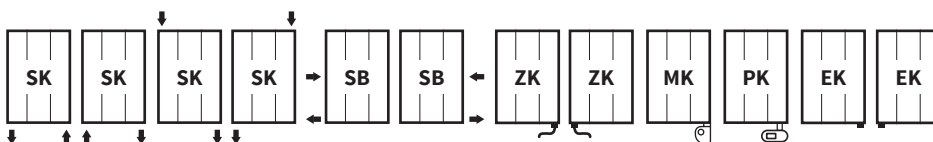

Možnosti připojení Mapia Sky

Typ zapojení nutno specifikovat v objednávce, více viz str. 112, pozice 13. a 14. / ¹⁾ k nejbližšímu většímu standardnímu rozměru