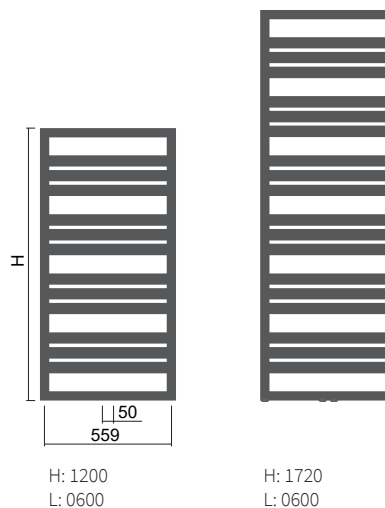

Mapia Sky Plus