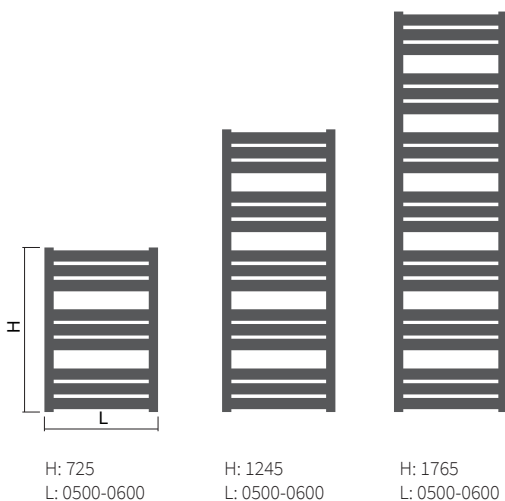

Mapia Sky

Výška (H) Délka (L) [mm]	Hloubka (B)	Hmotnost	Objem	Teplotní exponent	Výkon 75/65/20°C	El. příkon topná tyč Z, Mini PW, Vision	El. příkon Solo, Rio, Neo	Připojovací rozteč (Z)	Bílá barva RAL 9016	Elektro*
kód	[mm]	[kg]	[l]	[-]	[W]	[W]	[W]	[mm]	[Kč]	[Kč]
DMAS 0725 0500	35	7,5	2,8	1,273	333	300	400	459	4 314	✓
DMAS 0725 0600	35	8,7	3,1	1,273	389	400	400	559	4 456	✓
DMAS 1245 0500	35	12,5	4,8	1,270	545	500	600	459	5 286	✓
DMAS 1245 0600	35	14,6	5,3	1,270	636	600	600	559	5 523	✓
DMAS 1765 0500	35	17,6	6,8	1,267	750	700	800	459	6 458	✓
DMAS 1765 0600	35	20,5	7,5	1,267	875	900	800	559	6 823	✓

Mapia Sky Plus

Výška (H) Délka (L) [mm]	Hloubka (B)	Hmotnost	Objem	Teplotní exponent	Výkon 75/65/20°C	El. příkon topná tyč Z, Mini PW, Vision	El. příkon Solo, Rio, Neo	Připojovací rozteč (Z)	Bílá barva RAL 9016	Elektro*
kód	[mm]	[kg]	[l]	[-]	[W]	[W]	[W]	[mm]	[Kč]	[Kč]
DMSP 1200 0600	35	14,2	6,0	1,303	624	600	600	50/559	7 430	✓
DMSP 1720 0600	35	20,1	8,2	1,262	833	800	800	50/559	9 179	✓

Postup objednání str. 112 / Hmotnost je uvedena bez vody a obalu / Ceny stanoveny v Kč bez DPH / Ceny nezahrnují dopravu, termostatické sady a koupelnové doplňky / *Výpočet ceny elektrického provedení str. 108-111

Typy výška (H) / délka (L) [mm]

Mapia Sky