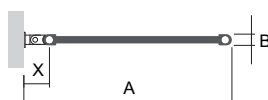

Technické informace

Materiál	ocelové profily D30×35 mm / ocelové trubky Ø 20 mm
Provozní napětí	230 V AC, 50/60 Hz
Počet trubek	16, 25

Technické informace

Povrchová úprava	barva
Rozsah výšek [mm]	NE
Rozsah délek [mm]	450, 500, 600
Změna rozměrů	individuální kalkulace
Varianta elektro	STANDARD
Klasické připojení (SK)	NE
Středové připojení (SM)	NE
Boční připojení (SB)	NE
Uchycení do prostoru	STANDARD

Typy výška (H) / délka (L) [mm]

H 0775	H 1175
L 0500	L 0500

Uchycení

Typ	X [mm]	A [mm]
Kovové držáky	67,5	550

Možnosti připojení

Otočný kloub pro snadnou manipulaci elektrického sušáku

Možnost rotace umožní umístění radiátoru v prostoru do požadované polohy