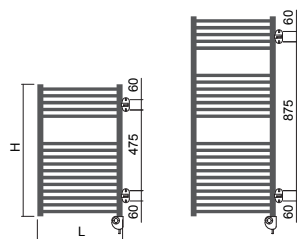

elektro regulátory
→ 154

vzorník barev
→ 161

Kód Výška (H) / Délka (L) [mm]	Hloubka (B) [mm]	Hmotnost [kg]	Objem [l]	Teplotní exponent [-]	Výkon 75/65/20°C [W]	El. příkon Mini ECO [W]	Připojovací rozteč (Z) [mm]	Elektro* RAL 9016 [Kč]
DGRP 0775 0500 MK01	30	10,5	3,0	-	-	400	-	6 418
DGRP 1175 0500 MK01	30	14,9	4,4	-	-	600	-	6 943

Postup objednání str. 162 / Hmotnost uvedena včetně kapaliny a obalu / Ceny stanoveny v Kč bez DPH / Ceny nezahrnují dopravu, připojovací sady a koupelnové doplňky / *Cena je uvedena včetně regulátoru Mini ECO v bílém provedení / Při výběru atypického provedení nebo jiné barvy kontaktujte obchodní oddělení pro individuální kalkulaci

Technické informace

Materiál	ocelové profily D30×35 mm / ocelové trubky Ø 20 mm
Provozní napětí	230 V AC, 50/60 Hz
Počet trubek	16, 25

Technické informace

Povrchová úprava	barva
Rozsah výšek [mm]	NE
Rozsah délek [mm]	450, 500, 600
Změna rozměrů	individuální kalkulace
Varianta elektro	STANDARD
Klasické připojení (SK)	NE
Středové připojení (SM)	NE
Boční připojení (SB)	NE
Uchycení do prostoru	STANDARD

Typy výška (H) / délka (L) [mm]

H 0775	H 1175
L 0500	L 0500

Uchycení

Typ	X [mm]	A [mm]
Kovové držáky	67,5	550

Možnosti připojení

Otočný kloub pro snadnou manipulaci elektrického sušáku

Možnost rotace umožní umístění radiátoru v prostoru do požadované polohy