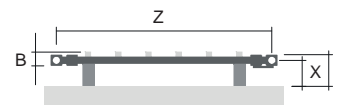

Typy výška (H) / délka (L) [mm]

Flexi

Uchycení

Flexi

Typ	X [mm]	A [mm]
Kovové držáky	69-79	84-94

Flexi s háčky

Flexi s háčky

Typ	X [mm]	A [mm]
Kovové držáky	69-79	91-101