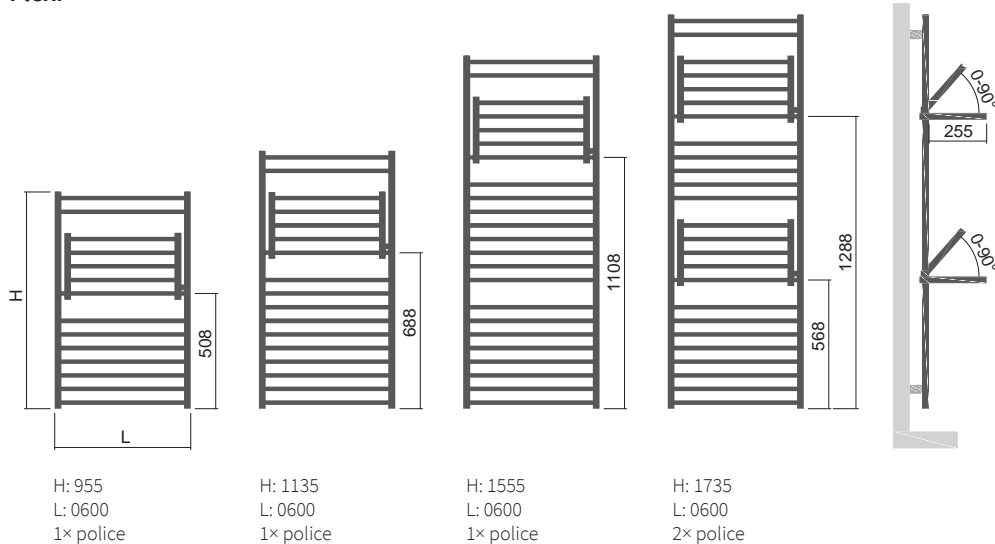

Výška (H) Délka (L) [mm]	Hloubka (B)	Hmotnost	Objem	Teplotní exponent	Výkon 75/65/20°C	El. příkon topná tyč Z, Mini PW, Vision	El. příkon Solo, Rio, Neo	Připojovací rozteč (Z)	Bílá barva RAL 9016	Elektro*
kód	[mm]	[kg]	[l]	[-]	[W]	[W]	[W]	[mm]	[Kč]	[Kč]
DFLE 0955 0600	30/295	8,3	3,8	1,255	412	400	400	570	6 567	✓
DFLE 1135 0600	30/295	9,3	4,3	1,258	492	500	400	570	6 827	✓
DFLE 1555 0600	30/295	12,0	5,8	1,264	683	700	600	570	7 796	✓
DFLE 1735 0600	30/295	14,0	6,6	1,262	705	700	800	570	10 830	✓

Flexi s háčky

Výška (H) Délka (L) [mm]	Hloubka (B)	Hmotnost	Objem	Teplotní exponent	Výkon 75/65/20°C	El. příkon topná tyč Z, Mini PW, Vision	El. příkon Solo, Rio, Neo	Připojovací rozteč (Z)	Bílá barva RAL 9016	Elektro*
kód	[mm]	[kg]	[l]	[-]	[W]	[W]	[W]	[mm]	[Kč]	[Kč]
DFLH 0955 0600	39/295	8,3	3,8	1,255	412	400	400	570	7 239	✓
DFLH 1135 0600	39/295	9,3	4,3	1,258	492	500	400	570	7 499	✓
DFLH 1555 0600	39/295	12,0	5,8	1,264	683	700	600	570	8 468	✓
DFLH 1735 0600	39/295	14,0	6,6	1,262	705	700	800	570	11 552	✓

Postup objednání str. 112 / Hmotnost uvedena bez vody a obalu / Ceny stanoveny v Kč bez DPH / Ceny nezahrnují dopravu, termostatické sady a koupelnové doplňky / *Výpočet ceny elektrického provedení str. 108-111

Typy výška (H) / délka (L) [mm]

Flexi

Uchycení

Flexi

Typ	X [mm]	A [mm]
Kovové držáky	69-79	84-94