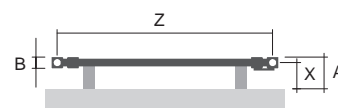

Uchycení

Flexi

Typ	X [mm]	A [mm]
Kovové držáky	69-79	84-94