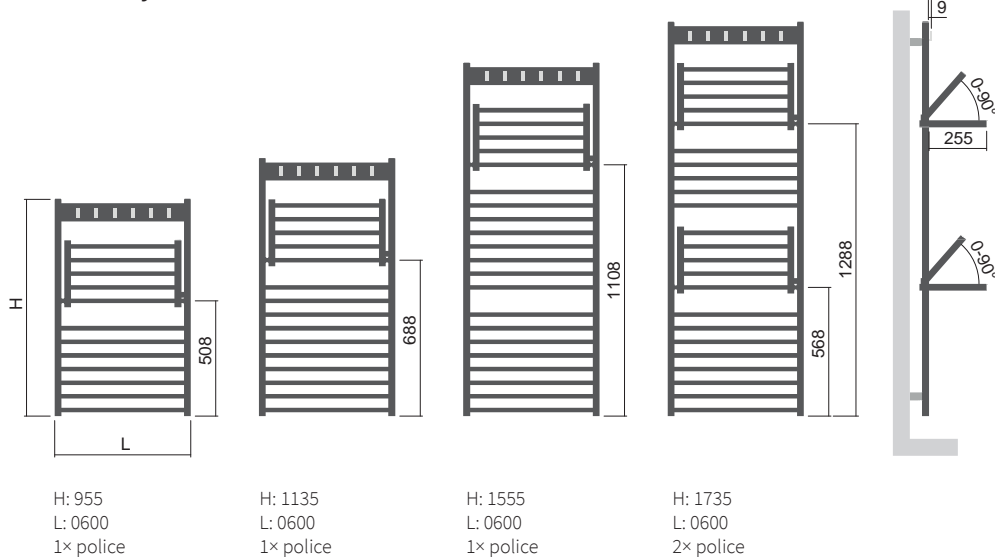

Typy výška (H) / délka (L) [mm]

Flexi

Uchycení

Flexi

Typ	X [mm]	A [mm]
Kovové držáky	69-79	84-94

Flexi s háčky

Flexi s háčky

Typ	X [mm]	A [mm]
Kovové držáky	69-79	91-101