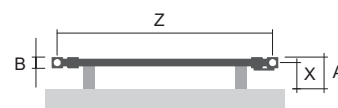

Uchycení

Flexi

Typ	X [mm]	A [mm]
Kovové držáky	69-79	84-94