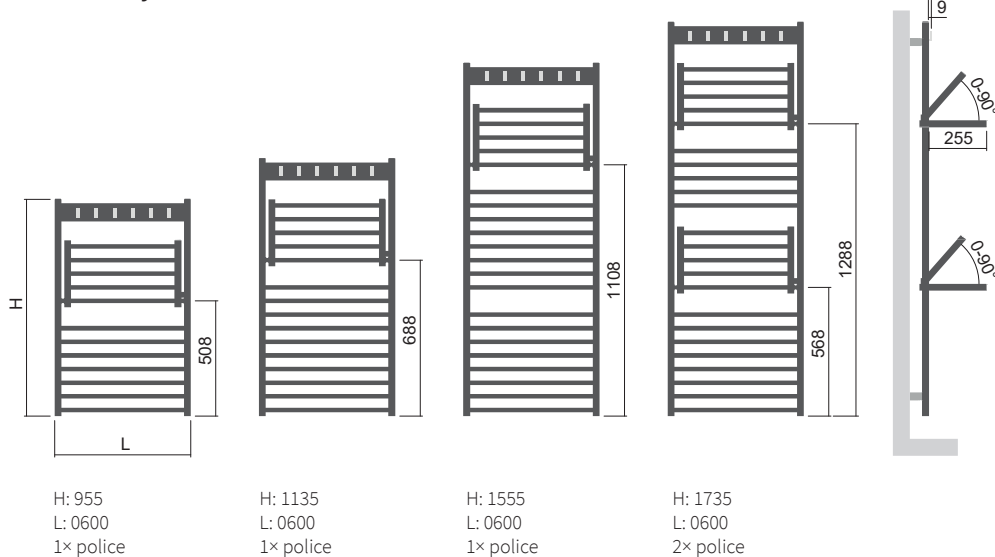

Typy výška (H) / délka (L) [mm]

Flexi

Uchycení

Flexi

Typ	X [mm]	A [mm]
Kovové držáky	69-79	84-94

Flexi s háčky

Flexi s háčky

Typ	X [mm]	A [mm]
Kovové držáky	69-79	91-101