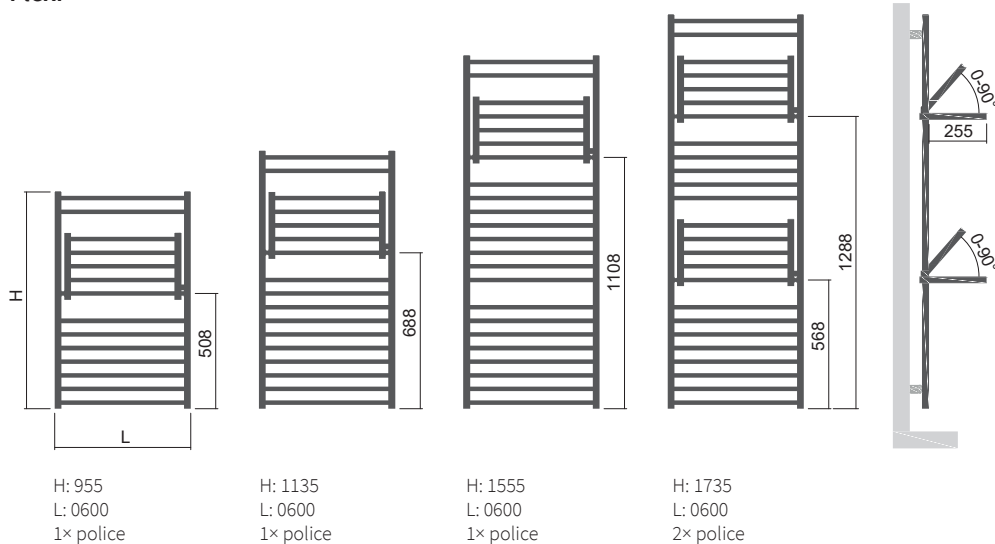

Výška (H) Délka (L) [mm]	Hloubka (B)	Hmotnost	Objem	Teplotní exponent	Výkon 75/65/20°C	El. příkon topná tyč Z, Mini PW, Vision	El. příkon Solo, Rio, Neo	Připojovací rozteč (Z)	Bílá barva RAL 9016	Elektro*
kód	[mm]	[kg]	[l]	[-]	[W]	[W]	[W]	[mm]	[€]	[€]
DFLE 0955 0600	30/295	8,3	3,8	1,255	412	400	400	570	268,26	✓
DFLE 1135 0600	30/295	9,3	4,3	1,258	492	500	400	570	278,88	✓
DFLE 1555 0600	30/295	12,0	5,8	1,264	683	700	600	570	318,46	✓
DFLE 1735 0600	30/295	14,0	6,6	1,262	705	700	800	570	442,40	✓

Flexi s háčky

Výška (H) Délka (L) [mm]	Hloubka (B)	Hmotnost	Objem	Teplotní exponent	Výkon 75/65/20°C	El. příkon topná tyč Z, Mini PW, Vision	El. příkon Solo, Rio, Neo	Připojovací rozteč (Z)	Bílá barva RAL 9016	Elektro*
kód	[mm]	[kg]	[l]	[-]	[W]	[W]	[W]	[mm]	[€]	[€]
DFLH 0955 0600	39/295	8,3	3,8	1,255	412	400	400	570	295,71	✓
DFLH 1135 0600	39/295	9,3	4,3	1,258	492	500	400	570	306,33	✓
DFLH 1555 0600	39/295	12,0	5,8	1,264	683	700	600	570	345,92	✓
DFLH 1735 0600	39/295	14,0	6,6	1,262	705	700	800	570	471,90	✓

Postup objednání str. 112 / Hmotnost uvedena bez vody a obalu / Ceny stanoveny v € bez DPH / Ceny nezahrnují dopravu, termostatické sady a koupelnové doplňky / *Výpočet ceny elektrického provedení str. 108-111

Typy výška (H) / délka (L) [mm]

Flexi

Uchycení

Flexi

Typ	X [mm]	A [mm]
Kovové držáky	69-79	84-94