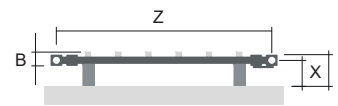

Flexi s háčky

Výška (H) Délka (L) [mm]	Hloubka (B)	Hmotnost	Objem	Teplotní exponent	Výkon 75/65/20°C	El. příkon topná tyč Z, Mini PW, Vision	El. příkon Solo, Rio, Neo	Připojovací rozteč (Z)	Bílá barva RAL 9016	Elektro*
kód	[mm]	[kg]	[l]	[-]	[W]	[W]	[W]	[mm]	[€]	[€]
DFLH 0955 0600	39/295	8,3	3,8	1,255	412	400	400	570	295,71	✓
DFLH 1135 0600	39/295	9,3	4,3	1,258	492	500	400	570	306,33	✓
DFLH 1555 0600	39/295	12,0	5,8	1,264	683	700	600	570	345,92	✓
DFLH 1735 0600	39/295	14,0	6,6	1,262	705	700	800	570	471,90	✓

Typy výška (H) / délka (L) [mm]

Flexi

Uchycení

Flexi

Typ	X [mm]	A [mm]
Kovové držáky	69-79	84-94

Flexi s háčky

Flexi s háčky

Typ	X [mm]	A [mm]
Kovové držáky	69-79	91-101