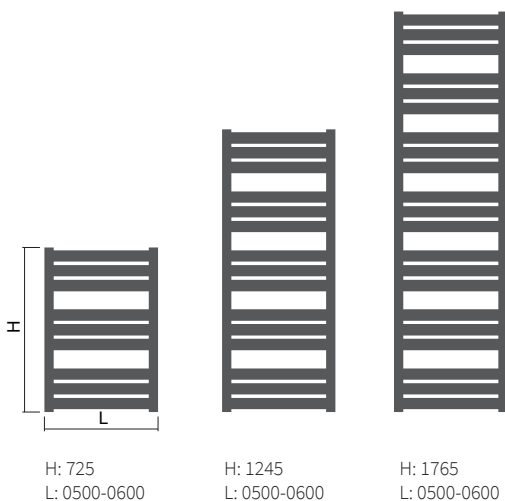

Mapia Sky

Výška (H) Délka (L) [mm]	Hloubka (B)	Hmotnost	Objem	Teplotní exponent	Výkon 75/65/20°C	El. příkon topná tyč Z, Mini PW, Vision	El. příkon Solo, Rio, Neo	Připojovací rozteč (Z)	Bílá barva RAL 9016	Elektro*
kód	[mm]	[kg]	[l]	[-]	[W]	[W]	[W]	[mm]	[Kč]	[Kč]
DMAS 0725 0500	35	7,5	2,8	1,273	333	300	400	459	4 314	✓
DMAS 0725 0600	35	8,7	3,1	1,273	389	400	400	559	4 456	✓
DMAS 1245 0500	35	12,5	4,8	1,270	545	500	600	459	5 286	✓
DMAS 1245 0600	35	14,6	5,3	1,270	636	600	600	559	5 523	✓
DMAS 1765 0500	35	17,6	6,8	1,267	750	700	800	459	6 458	✓
DMAS 1765 0600	35	20,5	7,5	1,267	875	900	800	559	6 823	✓

Mapia Sky Plus

Výška (H) Délka (L) [mm]	Hloubka (B)	Hmotnost	Objem	Teplotní exponent	Výkon 75/65/20°C	El. příkon topná tyč Z, Mini PW, Vision	El. příkon Solo, Rio, Neo	Připojovací rozteč (Z)	Bílá barva RAL 9016	Elektro*
kód	[mm]	[kg]	[l]	[-]	[W]	[W]	[W]	[mm]	[Kč]	[Kč]
DMSP 1200 0600	35	14,2	6,0	1,303	624	600	600	50/559	7 430	✓
DMSP 1720 0600	35	20,1	8,2	1,262	833	800	800	50/559	9 179	✓

Typy výška (H) / délka (L) [mm]

Mapia Sky

Mapia Sky Plus

Uchycení

Mapia Sky

Typ X [mm] A [mm]
Kovové držáky 57,5-67,5 75-85

Mapia Sky Plus

Typ X [mm] A [mm]
Kovové držáky 57,5-67,5 75-85