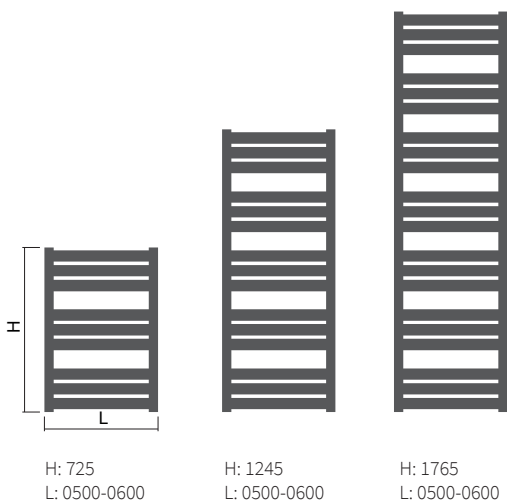

Mapia Sky

Výška (H) Délka (L) [mm]	Hloubka (B)	Hmotnost	Objem	Teplotní exponent	Výkon 75/65/20°C	El. příkon topná tyč Z, Mini PW, Vision	El. příkon Solo, Rio, Neo	Připojovací rozteč (Z)	Bílá barva RAL 9016	Elektro*
kód	[mm]	[kg]	[l]	[-]	[W]	[W]	[W]	[mm]	[€]	[€]
DMAS 0725 0500	35	7,5	2,8	1,273	333	300	400	459	176,23	✓
DMAS 0725 0600	35	8,7	3,1	1,273	389	400	400	559	182,03	✓
DMAS 1245 0500	35	12,5	4,8	1,270	545	500	600	459	215,93	✓
DMAS 1245 0600	35	14,6	5,3	1,270	636	600	600	559	225,61	✓
DMAS 1765 0500	35	17,6	6,8	1,267	750	700	800	459	263,81	✓
DMAS 1765 0600	35	20,5	7,5	1,267	875	900	800	559	278,72	✓

Mapia Sky Plus

Výška (H) Délka (L) [mm]	Hloubka (B)	Hmotnost	Objem	Teplotní exponent	Výkon 75/65/20°C	El. příkon topná tyč Z, Mini PW, Vision	El. příkon Solo, Rio, Neo	Připojovací rozteč (Z)	Bílá barva RAL 9016	Elektro*
kód	[mm]	[kg]	[l]	[-]	[W]	[W]	[W]	[mm]	[€]	[€]
DMSP 1200 0600	35	14,2	6,0	1,303	624	600	600	50/559	303,51	✓
DMSP 1720 0600	35	20,1	8,2	1,262	833	800	800	50/559	374,96	✓

Typy výška (H) / délka (L) [mm]

Mapia Sky

Mapia Sky Plus

Uchycení

Mapia Sky

Typ X [mm] A [mm]
Kovové držáky 57,5-67,5 75-85

Mapia Sky Plus

Typ X [mm] A [mm]
Kovové držáky 57,5-67,5 75-85