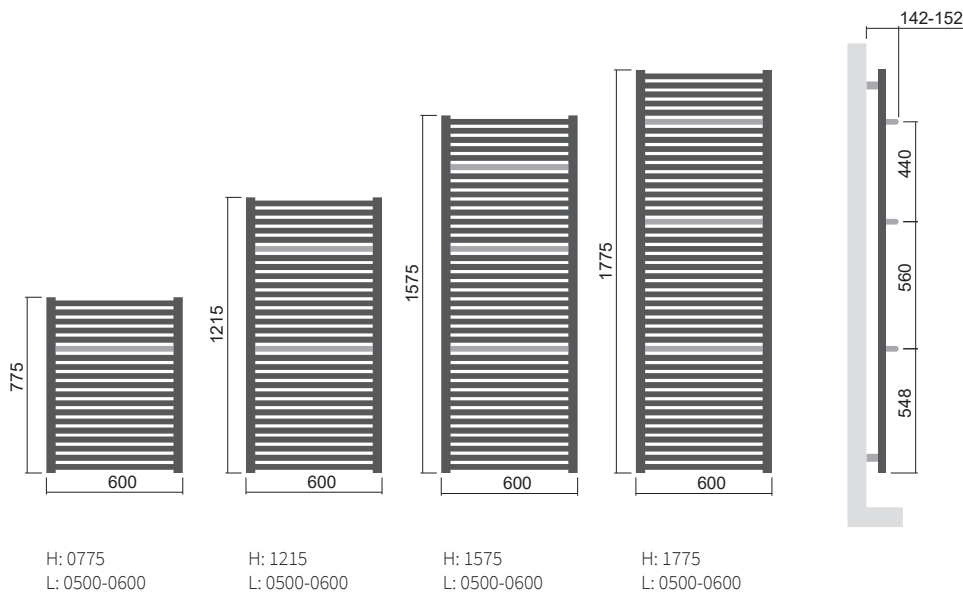

Height (H) Length (L) [mm]	Depth (B)	Weight	Water capacity	Temperature exponent	Output 75/65/20°C	Power input Z heat. rod, Mini PW, Vision	Power input Solo, Rio, Neo	Connection span (Z)	White colour RAL 9016	Electric
code	[mm]	[kg]	[l]	[-]	[W]	[W]	[W]	[mm]		
DLNN 0775 0500	91	8,4	5,2	1,279	409	400	400	459	✓	✓
DLNN 0775 0600	91	9,8	6,0	1,279	479	500	400	559	✓	✓
DLNN 1215 0500	91	13,2	8,2	1,277	643	600	600	459	✓	✓
DLNN 1215 0600	91	15,4	9,5	1,277	753	800	800	559	✓	✓
DLNN 1575 0500	91	16,1	10,1	1,276	833	800	800	459	✓	✓
DLNN 1575 0600	91	18,9	11,6	1,276	976	1 000	1 000	559	✓	✓
DLNN 1775 0500	91	19,2	12,0	1,276	938	900	1 000	459	✓	✓
DLNN 1775 0600	91	22,6	13,9	1,276	1 100	1 200	1 200	559	✓	✓

For ordering procedure see page 112 / The weight of radiators does not include water and packaging.

Type height (H) / length (L) [mm]