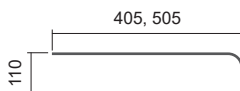

Typy výška (H) / délka (L) [mm]

Uchycení

Typ	X [mm]	A [mm]
Kovové držáky	55-65	84-94

Madla

Madlo jednostranné - kartáčovaný nerez

Délka tělesa [mm]	Obj. kód	Cena [€]
456	O15MN81-63	71,49
606	O15MN81-64	79,66