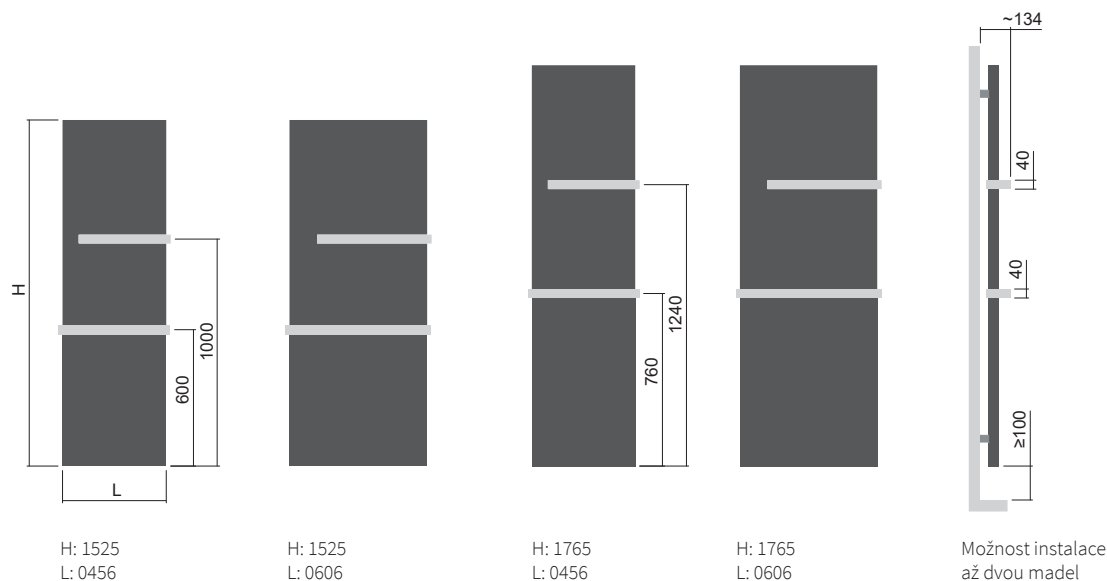

Výška (H)	Délka (L) [mm]	Hloubka (B)	Hmotnost	Objem	Teplotní exponent	Výkon 75/65/20°C	El. příkon topná tyč Z, Mini PW, Vision	El. příkon Solo, Rio, Neo	Připojovací rozteč (Z)	Bílá barva RAL 9016	Elektro*	Příplatek potisk
kód	[mm]	[mm]	[kg]	[l]	[-]	[W]	[W]	[W]	[mm]	[€]		[€]
DATP 1525 0456	1525	47	29,3	6,5	1,251	615	600	600	382	482,88	✓	113,80
DATP 1525 0606	1525	47	37,3	8,1	1,251	758	800	800	532	528,80	✓	134,20
DATP 1765 0456	1765	47	33,9	7,5	1,253	689	700	600	382	531,78	✓	134,20
DATP 1765 0606	1765	47	41,3	9,3	1,253	848	800	800	532	571,12	✓	167,10

Postup objednání str. 112 / Hmotnost uvedena bez vody a obalu / Ceny stanoveny v € bez DPH / Ceny nezahrnují dopravu, termostatické sady a koupelnové doplňky / *Výpočet ceny elektrického provedení str. 108-111

Typy výška (H) / délka (L) [mm]

Uchycení

Typ	X [mm]	A [mm]
Kovové držáky	55-65	84-94

Madla

Madlo jednostranné - kartáčovaný nerez

Délka tělesa [mm]	Obj. kód	Cena [€]
456	O15MN81-63	71,49
606	O15MN81-64	79,66

Madlo jednostranné - leštěný nerez

Délka tělesa [mm]	Obj. kód	Cena [€]
456	O15MN87-63	202,21
606	O15MN87-64	208,33

Madlo jednostranné - lakované RAL 9016

Délka tělesa [mm]	Obj. kód	Cena [€]
456	O15MN01-63	42,89
606	O15MN01-64	46,98

Madlo oboustranné - kartáčovaný nerez

Délka tělesa [mm]	Obj. kód	Cena [€]
456	O15MN81-35	59,23
606	O15MN81-36	63,32

Madlo oboustranné - leštěný nerez

Délka tělesa [mm]	Obj. kód	Cena [€]
456	O15MN87-35	93,95
606	O15MN87-36	104,17

Madlo oboustranné - lakované RAL 9016

Délka tělesa [mm]	Obj. kód	Cena [€]
456	O15MN01-35	42,89
606	O15MN01-36	46,98

Lakované madlo je možné za příplatek v barevných provedeních dle vzorníku barev ISAN