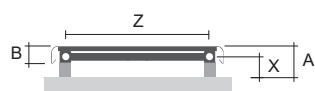

Uchycení

Typ	X [mm]	A [mm]
Kovové držáky	55-65	84-94