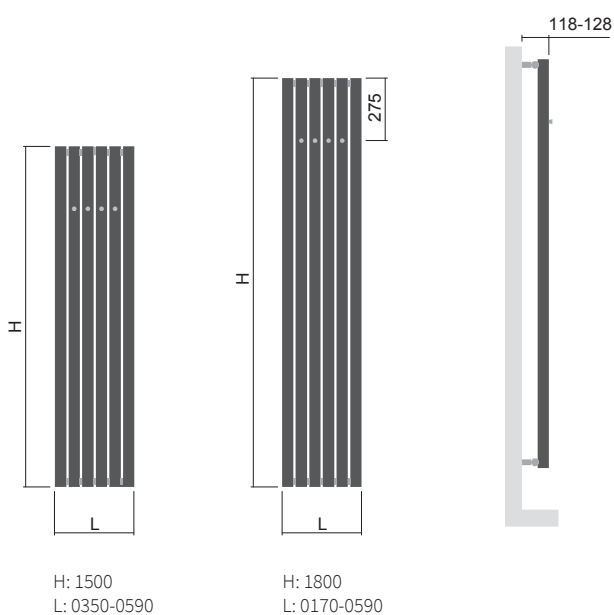

Výška (H) Délka (L) [mm]	Hloubka (B)	Hmotnost	Objem	Teplotní exponent	Výkon 75/65/20°C	El. příkon topná tyč Z, Mini PW, Vision	El. příkon Solo, Rio, Neo	Připojovací rozteč (Z)	Elektro RAL 9016*
kód	[mm]	[kg]	[l]	[-]	[W]	[W]	[W]	[mm]	[Kč]
DAKU 1500 0350	94	33,5	15,8	-	-	700	600	-	10 293
DAKU 1500 0470	94	44,8	21,2	-	-	900	1000	-	12 105
DAKU 1500 0590	94	56,0	26,5	-	-	1100	1200	-	12 930
DAKU 1800 0170	94	19,8	9,2	-	-	400	400	-	8 058
DAKU 1800 0350	94	40,0	19,0	-	-	800	800	-	12 739
DAKU 1800 0470	94	53,3	25,3	-	-	1000	1000	-	15 059
DAKU 1800 0590	94	66,7	31,7	-	-	1200	1200	-	16 073

Postup objednání str. 112 / Hmotnost je uvedena včetně kapaliny bez obalu / Ceny stanoveny v Kč bez DPH / Ceny nezahnují dopravu, termostatické sady a koupelnové doplňky / *Výpočet ceny elektrického provedení str. 108-111

Typy výška (H) / délka (L) [mm]

Uchycení

Typ	X [mm]	A [mm]
Kovové držáky	93-103	134-144