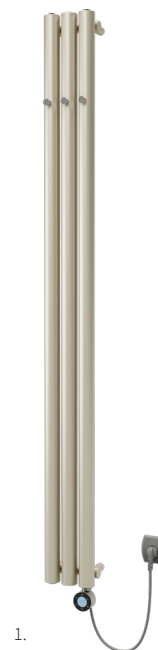

Akros Uni NOVINKA

Radiátor Akros Uni vás zaujme nejen svým vzhledem, ale i výkonem. Elektrické provedení umožňuje jeho využití i mimo topnou sezónu. Jeho robustní trubková konstrukce zaručuje dlouhou životnost a spolehlivost. Díky svému elegantnímu designu se hodí do různých interiérů, především vstupních hal a jídelen. Součástí tělesa jsou i chromové háčky pro zavěšení textilií.

Materiál	ocelové trubky ø 28 mm ocelové trubky ø 50 mm
Provozní napětí	230 V AC, 50/60 Hz
Počet trubek	3, 6, 8, 10
Počet háčků (pouze v provedení chrom)	3, 4, 6, 8

1. Akros Uni elektro reg. Rio chrom - šampaň S31 [25] / 2. Akros Uni elektro reg. Rio chrom - antracit S02[61]

Možnosti úprav

Povrchová úprava
Rozsah výšek [mm]
Rozsah délek [mm]
Varianta elektro
Klasické připojení (SK)
Středové připojení (SM)
Boční připojení (SB)
Uchycení do prostoru

Akros Uni

barva
NE
NE
STANDARD
NE
NE
NE
NE

Příslušenství

 Vzorník barev str. 115

 Elektro regulátory str. 108

Možnosti připojení

Typ zapojení nutno specifikovat v objednávce, více viz str. 112, pozice 13. a 14.

Výška (H) Délka (L) [mm]	Hloubka (B)	Hmotnost	Objem	Teplotní exponent	Výkon 75/65/20°C	El. příkon topná tyč Z, Mini PW, Vision	El. příkon Solo, Rio, Neo	Připojovací rozteč (Z)	Elektro RAL 9016*
kód	[mm]	[kg]	[l]	[-]	[W]	[W]	[W]	[mm]	[Kč]
DAKU 1500 0350	94	33,5	15,8	-	-	700	600	-	10 293
DAKU 1500 0470	94	44,8	21,2	-	-	900	1000	-	12 105
DAKU 1500 0590	94	56,0	26,5	-	-	1100	1200	-	12 930
DAKU 1800 0170	94	19,8	9,2	-	-	400	400	-	8 058
DAKU 1800 0350	94	40,0	19,0	-	-	800	800	-	12 739
DAKU 1800 0470	94	53,3	25,3	-	-	1000	1000	-	15 059
DAKU 1800 0590	94	66,7	31,7	-	-	1200	1200	-	16 073