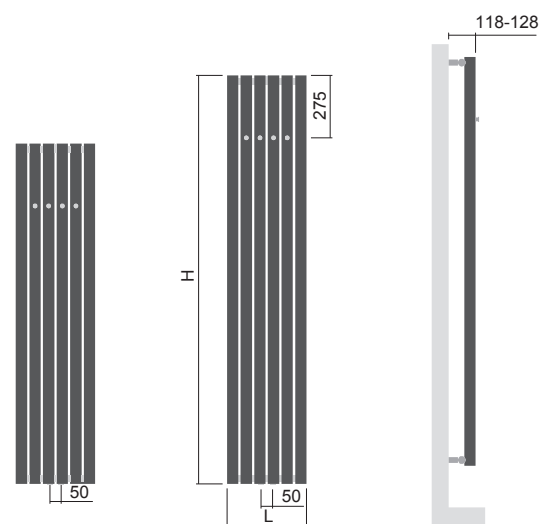

Akros s háčky

Výška (H) Délka (L) [mm]	Hloubka (B)	Hmotnost	Objem	Teplotní exponent	Výkon 75/65/20°C	El. příkon	Přípojovací rozteč (Z)	Bílá barva RAL 9016	Elektro
kód	[mm]	[kg]	[l]	[-]	[W]	[W]	[mm]	[€]	[€]
DAKH 1500 0350	98	17,7	15,8	1,280	685	-	50	280,56	-
DAKH 1500 0470	98	23,6	21,2	1,280	914	-	50	337,58	-
DAKH 1500 0590	98	29,5	26,5	1,280	1142	-	50	399,96	-
DAKH 1800 0170	98	10,6	9,2	1,280	407	-	50	279,98	-
DAKH 1800 0350	98	21,0	19,0	1,280	814	-	50	365,40	-
DAKH 1800 0470	98	28,0	25,3	1,280	1086	-	50	411,07	-
DAKH 1800 0590	98	35,0	31,7	1,280	1357	-	50	520,02	-

Postup objednání str. 112 / Hmotnost uvedena bez vody a obalu / Ceny stanoveny v € bez DPH / Ceny nezahnují dopravu, termostatické sady a koupelnové doplňky

Akros One

Výška (H) Délka (L) [mm]	Hloubka (B)	Hmotnost	Objem	Teplotní exponent	Výkon 75/65/20°C	El. příkon topná tyč Z, Mini PW, Vision	El. příkon Solo, Rio, Neo	Přípojovací rozteč (Z)	Bílá barva RAL 9016	Elektro*
kód	[mm]	[kg]	[l]	[-]	[W]	[W]	[W]	[mm]	[€]	[€]
DAKO 1800 0050	66	4,47	3,1	1,280	131	200	200	-	152,33	✓

Postup objednání str. 112 / Hmotnost je uvedena bez vody a obalu / Ceny stanoveny v € bez DPH / Ceny nezahnují dopravu, termostatické sady a koupelnové doplňky / *Výpočet ceny elektrického provedení str. 108-111

Typy výška (H) / délka (L) [mm]

Akros s háčky

H: 1500
L: 0350-0590

H: 1800
L: 0170-0590