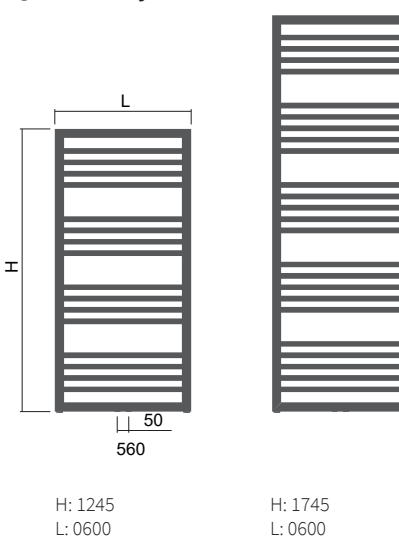

Quadrat Sky

Výška (H) Délka (L) [mm]	Hloubka (B)	Hmotnost	Objem	Teplotní exponent	Výkon 75/65/20°C	El. příkon topná tyč Z, Mini PW, Vision	El. příkon Solo, Rio, Neo	Připojovací rozteč (Z)	Bílá barva RAL 9016	Elektro*
kód	[mm]	[kg]	[l]	[-]	[W]	[W]	[W]	[mm]	[Kč]	[Kč]
DQUS 1255 0500	40	12,2	7,5	1,269	487	500	400	460	5 481	✓
DQUS 1255 0600	40	14,0	8,5	1,269	566	600	600	560	5 731	✓
DQUS 1505 0500	40	14,3	8,8	1,270	656	700	600	460	5 883	✓
DQUS 1505 0600	40	16,3	10,0	1,270	761	800	800	560	6 168	✓
DQUS 1755 0500	40	16,3	10,2	1,272	728	700	800	460	6 560	✓
DQUS 1755 0600	40	18,6	11,4	1,272	844	800	800	560	6 890	✓

Quadrat Sky Plus

Výška (H) Délka (L) [mm]	Hloubka (B)	Hmotnost	Objem	Teplotní exponent	Výkon 75/65/20°C	El. příkon topná tyč Z, Mini PW, Vision	El. příkon Solo, Rio, Neo	Připojovací rozteč (Z)	Bílá barva RAL 9016	Elektro*
kód	[mm]	[kg]	[l]	[-]	[W]	[W]	[W]	[mm]	[Kč]	[Kč]
DQSP 1245 0600	40	15,2	9,7	1,271	699	700	600	50/560	7 176	✓
DQSP 1745 0600	40	20,8	13,2	1,254	965	1000	1000	50/560	8 301	✓

Typy výška (H) / délka (L) [mm]

Quadrat Sky

Quadrat Sky Plus

Uchycení

Quadrat Sky

Typ	X [mm]	A [mm]
Kovové držáky	60-70	80-90

Quadrat Sky Plus

Typ	X [mm]	A [mm]
Kovové držáky	60-70	80-90