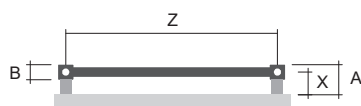

Quadrat Sky Quadrat Sky Plus

Hranatý tvar tohoto tělesa je velmi líbivý a svým designem je vhodný do každé koupelny. Varianta Quadrat Sky Plus je doplněna o uzavřený rám, který působí v koupelně originálně.

Typy výška (H) / délka (L) [mm]

Quadrat Sky

Quadrat Sky Plus

Uchycení

Quadrat Sky

Typ	X [mm]	A [mm]
Kovové držáky	60-70	80-90

Quadrat Sky Plus

Typ	X [mm]	A [mm]
Kovové držáky	60-70	80-90