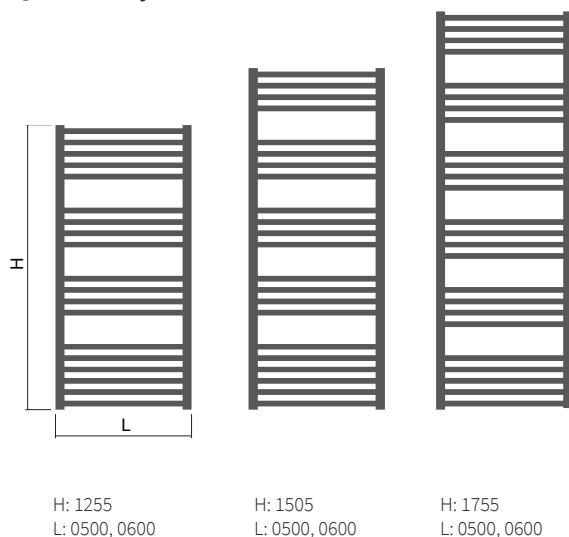

Quadrat Sky

Výška (H) Délka (L) [mm]	Hloubka (B)	Hmotnost	Objem	Teplotní exponent	Výkon 75/65/20°C	El. příkon topná tyč Z, Mini PW, Vision	El. příkon Solo, Rio, Neo	Připojovací rozteč (Z)	Bílá barva RAL 9016	Elektro*
kód	[mm]	[kg]	[l]	[-]	[W]	[W]	[W]	[mm]	[Kč]	[Kč]
DQUS 1255 0500	40	12,2	7,5	1,269	487	500	400	460	5 481	✓
DQUS 1255 0600	40	14,0	8,5	1,269	566	600	600	560	5 731	✓
DQUS 1505 0500	40	14,3	8,8	1,270	656	700	600	460	5 883	✓
DQUS 1505 0600	40	16,3	10,0	1,270	761	800	800	560	6 168	✓
DQUS 1755 0500	40	16,3	10,2	1,272	728	700	800	460	6 560	✓
DQUS 1755 0600	40	18,6	11,4	1,272	844	800	800	560	6 890	✓

Quadrat Sky Plus

Výška (H) Délka (L) [mm]	Hloubka (B)	Hmotnost	Objem	Teplotní exponent	Výkon 75/65/20°C	El. příkon topná tyč Z, Mini PW, Vision	El. příkon Solo, Rio, Neo	Připojovací rozteč (Z)	Bílá barva RAL 9016	Elektro*
kód	[mm]	[kg]	[l]	[-]	[W]	[W]	[W]	[mm]	[Kč]	[Kč]
DQSP 1245 0600	40	15,2	9,7	1,271	699	700	600	50/560	7 176	✓
DQSP 1745 0600	40	20,8	13,2	1,254	965	1000	1000	50/560	8 301	✓

Postup objednání str. 112 / Hmotnost je uvedena bez vody a obalu / Ceny stanoveny v Kč bez DPH / Ceny nezahrnují dopravu, termostatické sady a koupelnové doplňky / *Výpočet ceny elektrického provedení str. 108-111

Typy výška (H) / délka (L) [mm]

Quadrat Sky