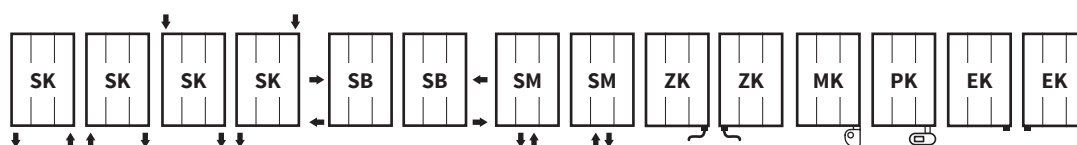

Možnosti připojení Quadrat Sky

Typ zapojení nutno specifikovat v objednávce, více viz str. 112, pozice 13. a 14. / ¹⁾ k nejbližšímu většímu standardnímu rozměru