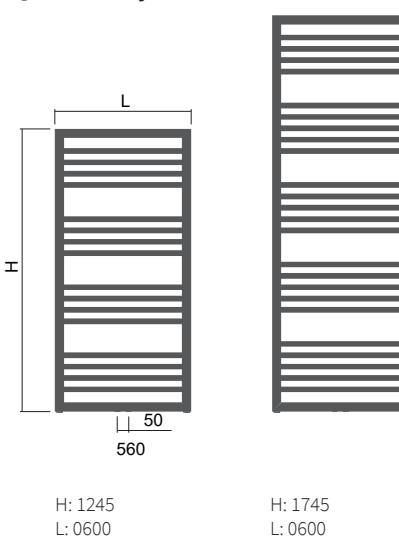

Quadrat Sky

Výška (H) Délka (L) [mm]	Hloubka (B)	Hmotnost	Objem	Teplotní exponent	Výkon 75/65/20°C	El. příkon topná tyč Z, Mini PW, Vision	El. příkon Solo, Rio, Neo	Připojovací rozteč (Z)	Bílá barva RAL 9016	Elektro*
kód	[mm]	[kg]	[l]	[-]	[W]	[W]	[W]	[mm]	[€]	[€]
DQUS 1255 0500	40	12,2	7,5	1,269	487	500	400	460	223,90	✓
DQUS 1255 0600	40	14,0	8,5	1,269	566	600	600	560	234,11	✓
DQUS 1505 0500	40	14,3	8,8	1,270	656	700	600	460	240,32	✓
DQUS 1505 0600	40	16,3	10,0	1,270	761	800	800	560	251,96	✓
DQUS 1755 0500	40	16,3	10,2	1,272	728	700	800	460	267,97	✓
DQUS 1755 0600	40	18,6	11,4	1,272	844	800	800	560	281,45	✓

Quadrat Sky Plus

Výška (H) Délka (L) [mm]	Hloubka (B)	Hmotnost	Objem	Teplotní exponent	Výkon 75/65/20°C	El. příkon topná tyč Z, Mini PW, Vision	El. příkon Solo, Rio, Neo	Připojovací rozteč (Z)	Bílá barva RAL 9016	Elektro*
kód	[mm]	[kg]	[l]	[-]	[W]	[W]	[W]	[mm]	[€]	[€]
DQSP 1245 0600	40	15,2	9,7	1,271	699	700	600	50/560	293,14	✓
DQSP 1745 0600	40	20,8	13,2	1,254	965	1000	1000	50/560	339,09	✓

Typy výška (H) / délka (L) [mm]

Quadrat Sky

Quadrat Sky Plus

Uchycení

Quadrat Sky

Typ	X [mm]	A [mm]
Kovové držáky	60-70	80-90

Quadrat Sky Plus

Typ	X [mm]	A [mm]
Kovové držáky	60-70	80-90