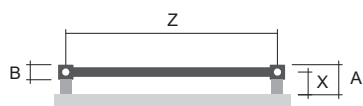

Quadrat Sky Quadrat Sky Plus

Hranatý tvar tohoto tělesa je velmi líbivý a svým designem je vhodný do každé koupelny. Varianta Quadrat Sky Plus je doplněna o uzavřený rám, který působí v koupelně originálně.

Typy výška (H) / délka (L) [mm]

Quadrat Sky

Quadrat Sky Plus

Uchycení

Quadrat Sky

Typ	X [mm]	A [mm]
Kovové držáky	60-70	80-90

Quadrat Sky Plus

Typ	X [mm]	A [mm]
Kovové držáky	60-70	80-90