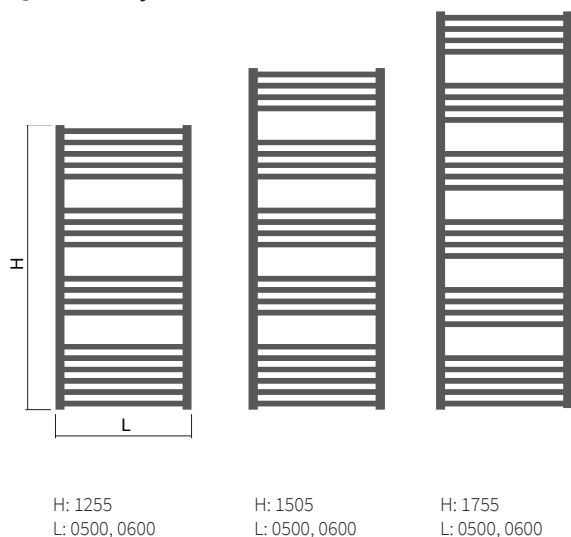

Quadrat Sky

Výška (H) Délka (L) [mm]	Hloubka (B)	Hmotnost	Objem	Teplotní exponent	Výkon 75/65/20°C	El. příkon topná tyč Z, Mini PW, Vision	El. příkon Solo, Rio, Neo	Připojovací rozteč (Z)	Bílá barva RAL 9016	Elektro*
kód	[mm]	[kg]	[l]	[-]	[W]	[W]	[W]	[mm]	[€]	[€]
DQUS 1255 0500	40	12,2	7,5	1,269	487	500	400	460	223,90	✓
DQUS 1255 0600	40	14,0	8,5	1,269	566	600	600	560	234,11	✓
DQUS 1505 0500	40	14,3	8,8	1,270	656	700	600	460	240,32	✓
DQUS 1505 0600	40	16,3	10,0	1,270	761	800	800	560	251,96	✓
DQUS 1755 0500	40	16,3	10,2	1,272	728	700	800	460	267,97	✓
DQUS 1755 0600	40	18,6	11,4	1,272	844	800	800	560	281,45	✓

Quadrat Sky Plus

Výška (H) Délka (L) [mm]	Hloubka (B)	Hmotnost	Objem	Teplotní exponent	Výkon 75/65/20°C	El. příkon topná tyč Z, Mini PW, Vision	El. příkon Solo, Rio, Neo	Připojovací rozteč (Z)	Bílá barva RAL 9016	Elektro*
kód	[mm]	[kg]	[l]	[-]	[W]	[W]	[W]	[mm]	[€]	[€]
DQSP 1245 0600	40	15,2	9,7	1,271	699	700	600	50/560	293,14	✓
DQSP 1745 0600	40	20,8	13,2	1,254	965	1000	1000	50/560	339,09	✓

Postup objednání str. 112 / Hmotnost je uvedena bez vody a obalu / Ceny stanoveny v € bez DPH / Ceny nezahrnují dopravu, termostatické sady a koupelnové doplňky / *Výpočet ceny elektrického provedení str. 108-111

Typy výška (H) / délka (L) [mm]

Quadrat Sky