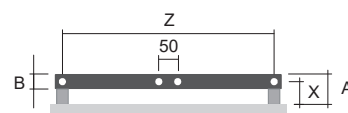

Quadrat Sky Quadrat Sky Plus

Hranatý tvar tohoto tělesa je velmi líbivý a svým designem je vhodný do každé koupelny. Varianta Quadrat Sky Plus je doplněna o uzavřený rám, který působí v koupelně originálně.

Typy výška (H) / délka (L) [mm]

Quadrat Sky

Quadrat Sky Plus

Uchycení

Quadrat Sky

Typ	X [mm]	A [mm]
Kovové držáky	60-70	80-90

Quadrat Sky Plus

Typ	X [mm]	A [mm]
Kovové držáky	60-70	80-90

Možnosti připojení Quadrat Sky Plus