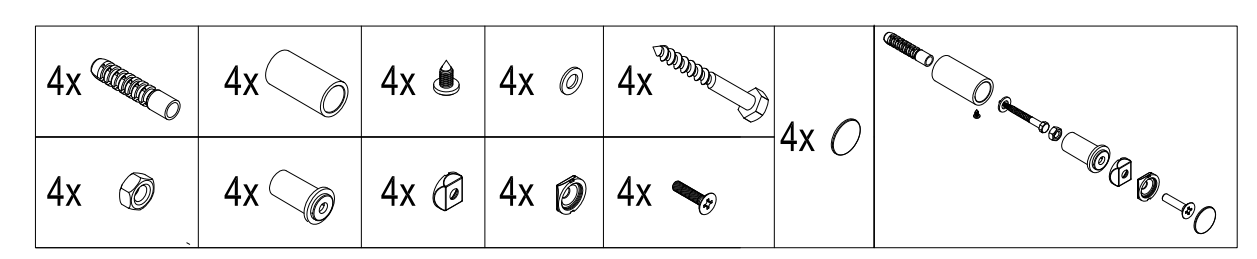

# PALMYRA RADIUS CHROM

H/L [mm]	A [mm]	B [mm]	C [mm]
1135/600	220	1048	80
1535/600	220	1448	80
1735/600	220	1648	80

H/L [mm]	A [mm]	B [mm]	C [mm]
1135/600	155	1057	145
1535/600	155	1457	145
1735/600	155	1657	145