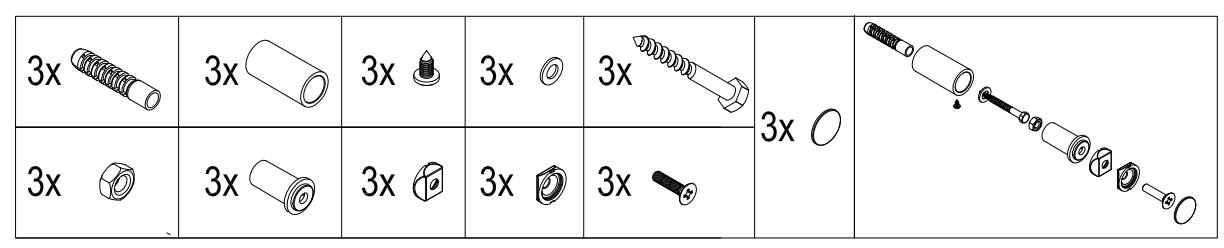

# PALMYRA RADIUS CHROM

H/L [mm]	A [mm]	B [mm]	C [mm]
1135/600	220	1048	80
1535/600	220	1448	80
1735/600	220	1648	80

H/L [mm]	A [mm]	B [mm]	C [mm]
1135/600	155	1057	145
1535/600	155	1457	145
1735/600	155	1657	145