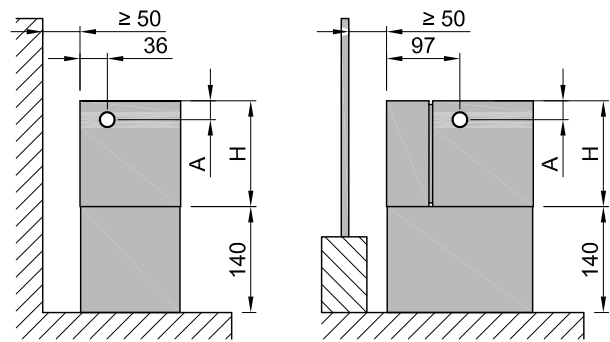

K22W, K32, K33W, K43, K44W, K54, K55W FLOOR BLOCK

AB, CD, AD, CB, BD, DB, AC, CA, EE, FF, EF, FE, MS, SM, ML, SR

K32, K43, K54

K22W, K33W, K44W, K55W

H = 70 mm	A = 18 mm
H = 140, 210, 280 mm	A = 25 mm

L [mm]	Model	Block	Cover	Plate	Washer	Screw
400 - 1000	K22W - K44W	2	1(0*)	1(2*)	4	4
	K54, K55W	2	1(0*)	1(2*)	4	4
1100 - 2000	K22W - K44W	2	1(0*)	1(2*)	4	4
	K54, K55W	3	1(0*)	2(3*)	6	6
2200 - 4000	K22W - K44W	3	1(0*)	2(3*)	6	6
	K54, K55W	4	1(0*)	3(4*)	8	8
4200 - 6000	K22W - K44W	4	1(0*)	3(4*)	8	8
	K54, K55W	5	1(0*)	4(5*)	10	10

* AB, CD, AD, CB, BD, DB, AC, CA

Example connection EE

K22W, K32, K33W, K43, K44W, K54, K55W FLOOR BLOCK

AB, CD, AD, CB, BD, DB, AC, CA, EE, FF, EF, FE, MS, SM, ML, SR

K22W - K44W	400 - 2000 mm	2200 - 4000 mm	4200 - 6000 mm	---
K54, K55W	400 - 1000 mm	1100 - 2000 mm	2200 - 4000 mm	4200 - 6000 mm

K22W, K32, K33W, K43, K44W

L	2200	2400	2600	2800	3000	3200	3400	3600	3800	4000	4200	4400	4600	4800	5000	5200	5400	5600	5800	6000
D	991	1091	1191	1291	1391	1491	1591	1691	1791	1891	1303	1369	1436	1503	1569	1636	1703	1769	1836	1903

K54, K55W

L	1200	1400	1600	1800	2000	2200	2400	2600	2800	3000	3200	3400	3600	3800	4000	4200	4400	4600	4800	5000	5200	5400	5600	5800	6000
D	491	591	691	791	891	636	703	769	836	903	969	1036	1103	1169	1236	959	1009	1059	1109	1159	1209	1259	1309	1359	1409