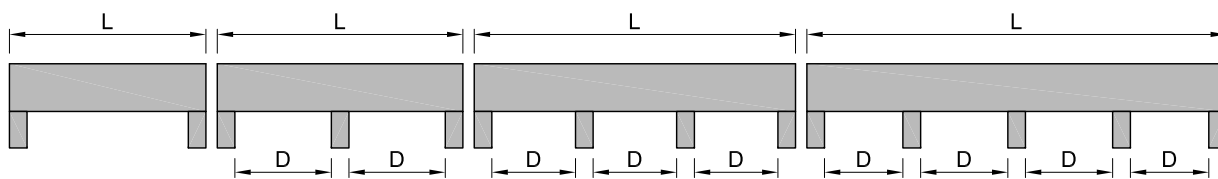

K22W, K32, K33W, K43, K44W, K54, K55W FLOOR BLOCK

AB, CD, AD, CB, BD, DB, AC, CA, EE, FF, EF, FE, MS, SM, ML, SR

K32, K43, K54

K22W, K33W, K44W, K55W

H = 70 mm	A = 18 mm
H = 140, 210, 280 mm	A = 25 mm

L [mm]	Model	Block	Cover	Plate	Washer	Screw
400 - 1000	K22W - K44W	2	1(0*)	1(2*)	4	4
	K54, K55W	2	1(0*)	1(2*)	4	4
1100 - 2000	K22W - K44W	2	1(0*)	1(2*)	4	4
	K54, K55W	3	1(0*)	2(3*)	6	6
2200 - 4000	K22W - K44W	3	1(0*)	2(3*)	6	6
	K54, K55W	4	1(0*)	3(4*)	8	8
4200 - 6000	K22W - K44W	4	1(0*)	3(4*)	8	8
	K54, K55W	5	1(0*)	4(5*)	10	10

* AB, CD, AD, CB, BD, DB, AC, CA

Example connection EE

K22W, K32, K33W, K43, K44W, K54, K55W FLOOR BLOCK

AB, CD, AD, CB, BD, DB, AC, CA, EE, FF, EF, FE, MS, SM, ML, SR

K22W - K44W	400 - 2000 mm	2200 - 4000 mm	4200 - 6000 mm	---
K54, K55W	400 - 1000 mm	1100 - 2000 mm	2200 - 4000 mm	4200 - 6000 mm

K22W, K32, K33W, K43, K44W

L	2200	2400	2600	2800	3000	3200	3400	3600	3800	4000	4200	4400	4600	4800	5000	5200	5400	5600	5800	6000
D	991	1091	1191	1291	1391	1491	1591	1691	1791	1891	1303	1369	1436	1503	1569	1636	1703	1769	1836	1903

K54, K55W

L	1200	1400	1600	1800	2000	2200	2400	2600	2800	3000	3200	3400	3600	3800	4000	4200	4400	4600	4800	5000	5200	5400	5600	5800	6000
D	491	591	691	791	891	636	703	769	836	903	969	1036	1103	1169	1236	959	1009	1059	1109	1159	1209	1259	1309	1359	1409