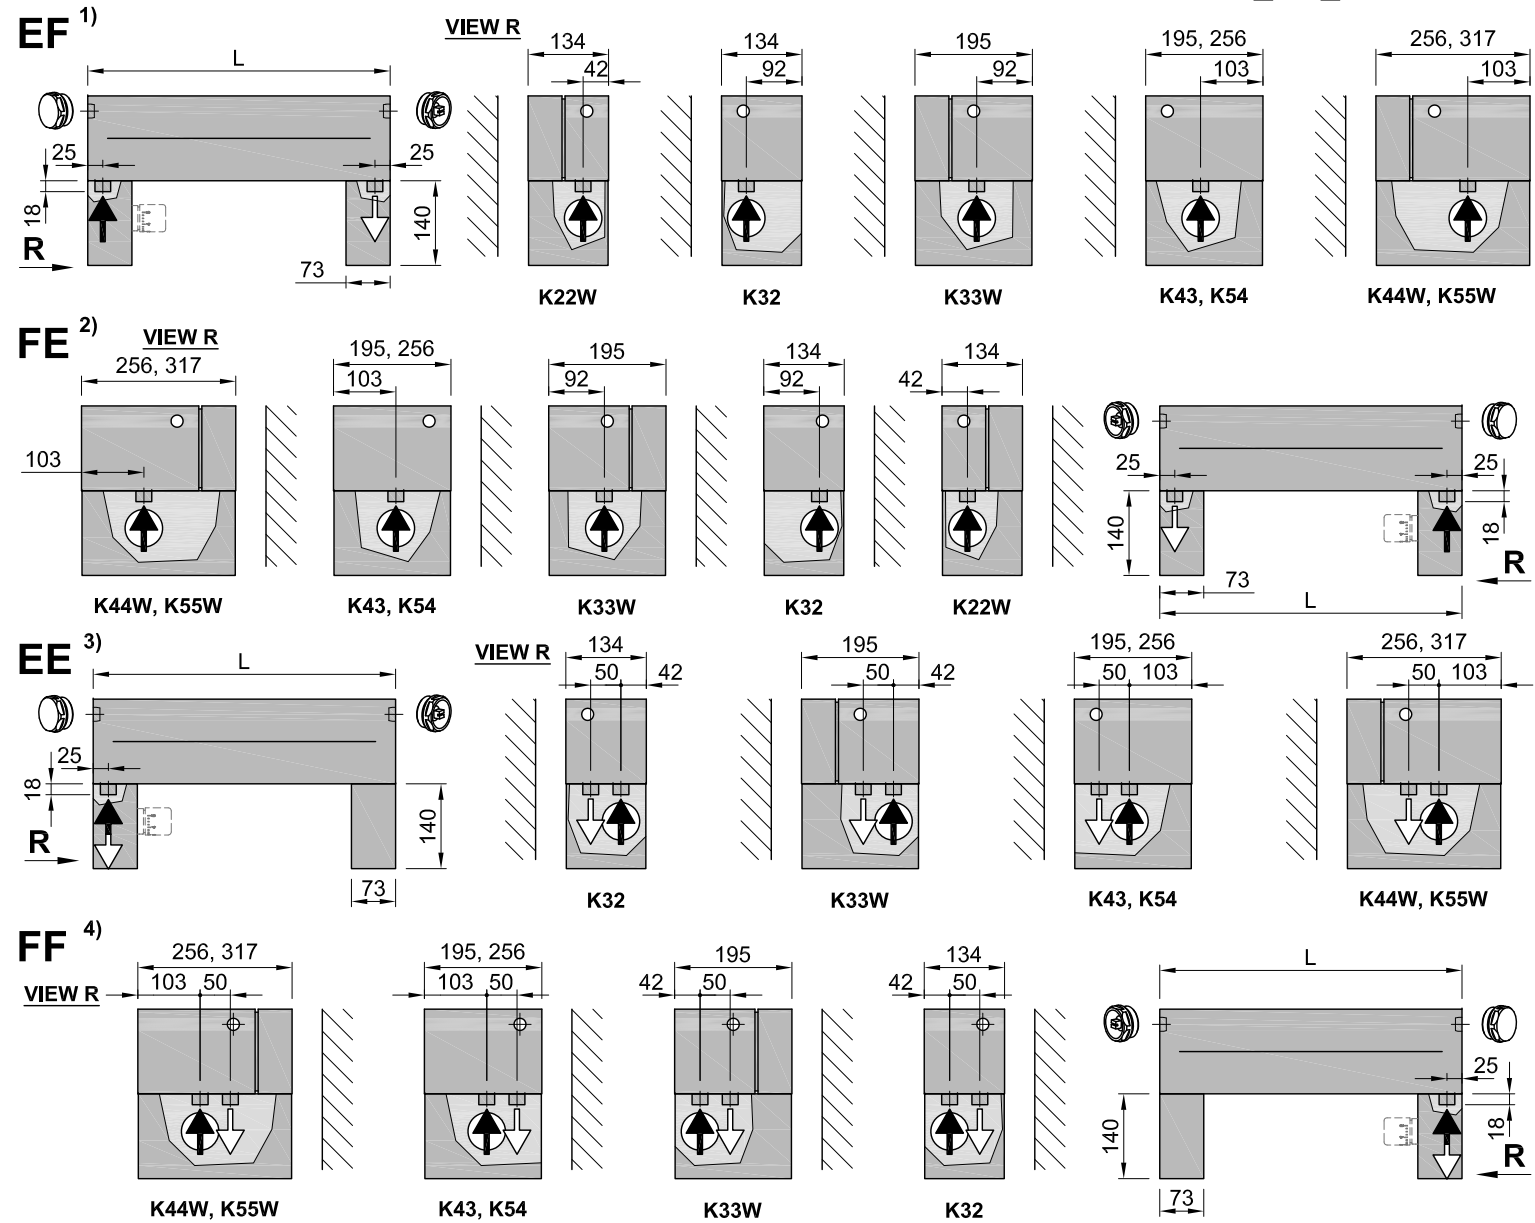

K22W, K32, K33W, K43, K44W, K54, K55W FLOOR BLOCK

AB, CD, AD, CB, BD, DB, AC, CA, EE, FF, EF, FE, MS, SM, ML, SR

K32, K43, K54

K22W, K33W, K44W, K55W

H = 70 mm	A = 18 mm
H = 140, 210, 280 mm	A = 25 mm

L [mm]	Model	Block	Cover	Plate	Washer	Screw
400 - 1000	K22W - K44W	2	1(0*)	1(2*)	4	4
	K54, K55W	2	1(0*)	1(2*)	4	4
1100 - 2000	K22W - K44W	2	1(0*)	1(2*)	4	4
	K54, K55W	3	1(0*)	2(3*)	6	6
2200 - 4000	K22W - K44W	3	1(0*)	2(3*)	6	6
	K54, K55W	4	1(0*)	3(4*)	8	8
4200 - 6000	K22W - K44W	4	1(0*)	3(4*)	8	8
	K54, K55W	5	1(0*)	4(5*)	10	10

* AB, CD, AD, CB, BD, DB, AC, CA

Example connection EE

K22W, K32, K33W, K43, K44W, K54, K55W FLOOR BLOCK

AB, CD, AD, CB, BD, DB, AC, CA, EE, FF, EF, FE, MS, SM, ML, SR

K22W - K44W	400 - 2000 mm	2200 - 4000 mm	4200 - 6000 mm	---
K54, K55W	400 - 1000 mm	1100 - 2000 mm	2200 - 4000 mm	4200 - 6000 mm

K22W, K32, K33W, K43, K44W

L	2200	2400	2600	2800	3000	3200	3400	3600	3800	4000	4200	4400	4600	4800	5000	5200	5400	5600	5800	6000
D	991	1091	1191	1291	1391	1491	1591	1691	1791	1891	1303	1369	1436	1503	1569	1636	1703	1769	1836	1903

K54, K55W

L	1200	1400	1600	1800	2000	2200	2400	2600	2800	3000	3200	3400	3600	3800	4000	4200	4400	4600	4800	5000	5200	5400	5600	5800	6000
D	491	591	691	791	891	636	703	769	836	903	969	1036	1103	1169	1236	959	1009	1059	1109	1159	1209	1259	1309	1359	1409