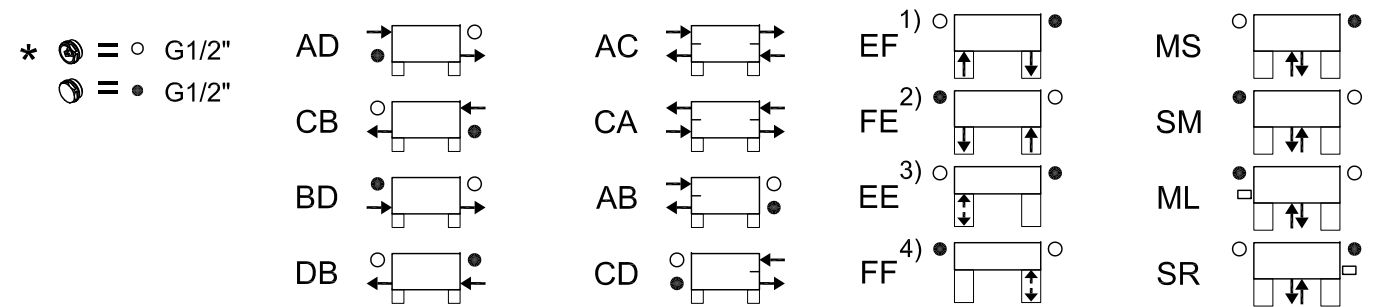

K22W, K32, K33W, K43, K44W, K54, K55W FLOOR BLOCK

AB, CD, AD, CB, BD, DB, AC, CA, EE, FF, EF, FE, MS, SM, ML, SR

K32, K43, K54

K22W, K33W, K44W, K55W

H = 70 mm	A = 18 mm
H = 140, 210, 280 mm	A = 25 mm

L [mm]	Model	Block	Cover	Plate	Washer	Screw
400 - 1000	K22W - K44W	2	1(0*)	1(2*)	4	4
	K54, K55W	2	1(0*)	1(2*)	4	4
1100 - 2000	K22W - K44W	2	1(0*)	1(2*)	4	4
	K54, K55W	3	1(0*)	2(3*)	6	6
2200 - 4000	K22W - K44W	3	1(0*)	2(3*)	6	6
	K54, K55W	4	1(0*)	3(4*)	8	8
4200 - 6000	K22W - K44W	4	1(0*)	3(4*)	8	8
	K54, K55W	5	1(0*)	4(5*)	10	10

* AB, CD, AD, CB, BD, DB, AC, CA

Example connection EE

K22W, K32, K33W, K43, K44W, K54, K55W FLOOR BLOCK

AB, CD, AD, CB, BD, DB, AC, CA, EE, FF, EF, FE, MS, SM, ML, SR

K22W - K44W	400 - 2000 mm	2200 - 4000 mm	4200 - 6000 mm	---
K54, K55W	400 - 1000 mm	1100 - 2000 mm	2200 - 4000 mm	4200 - 6000 mm

K22W, K32, K33W, K43, K44W

L	2200	2400	2600	2800	3000	3200	3400	3600	3800	4000	4200	4400	4600	4800	5000	5200	5400	5600	5800	6000
D	991	1091	1191	1291	1391	1491	1591	1691	1791	1891	1303	1369	1436	1503	1569	1636	1703	1769	1836	1903

K54, K55W

L	1200	1400	1600	1800	2000	2200	2400	2600	2800	3000	3200	3400	3600	3800	4000	4200	4400	4600	4800	5000	5200	5400	5600	5800	6000
D	491	591	691	791	891	636	703	769	836	903	969	1036	1103	1169	1236	959	1009	1059	1109	1159	1209	1259	1309	1359	1409