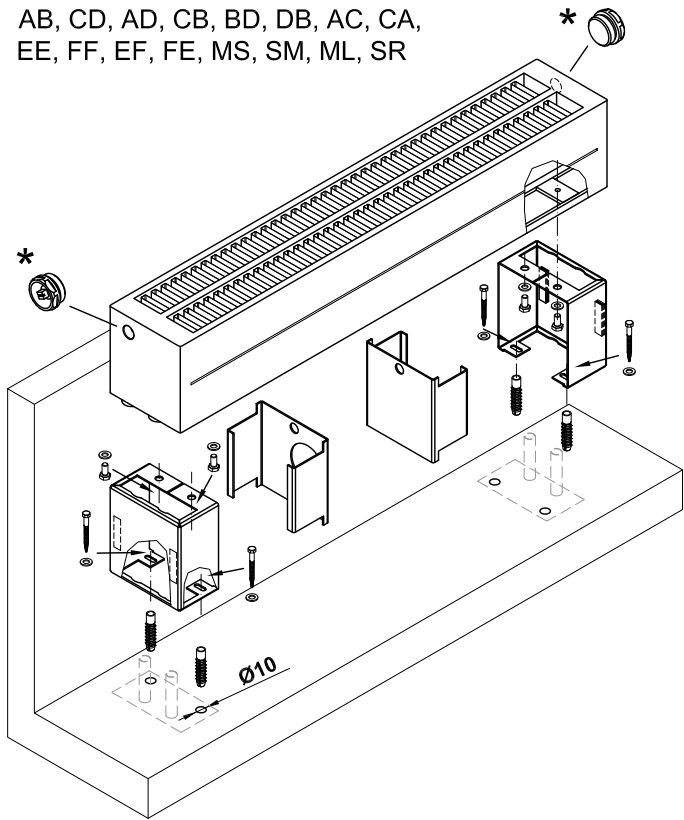

K22W, K32, K33W, K43, K44W, K54, K55W FLOOR BLOCK

AB, CD, AD, CB, BD, DB, AC, CA, EE, FF, EF, FE, MS, SM, ML, SR

K32, K43, K54

K22W, K33W, K44W, K55W

H = 70 mm	A = 18 mm
H = 140, 210, 280 mm	A = 25 mm

L [mm]	Model	Block	Cover	Plate	Washer	Screw
400 - 1000	K22W - K44W	2	1(0*)	1(2*)	4	4
	K54, K55W	2	1(0*)	1(2*)	4	4
1100 - 2000	K22W - K44W	2	1(0*)	1(2*)	4	4
	K54, K55W	3	1(0*)	2(3*)	6	6
2200 - 4000	K22W - K44W	3	1(0*)	2(3*)	6	6
	K54, K55W	4	1(0*)	3(4*)	8	8
4200 - 6000	K22W - K44W	4	1(0*)	3(4*)	8	8
	K54, K55W	5	1(0*)	4(5*)	10	10

* AB, CD, AD, CB, BD, DB, AC, CA

Example connection EE

K22W, K32, K33W, K43, K44W, K54, K55W FLOOR BLOCK

AB, CD, AD, CB, BD, DB, AC, CA, EE, FF, EF, FE, MS, SM, ML, SR

K22W - K44W	400 - 2000 mm	2200 - 4000 mm	4200 - 6000 mm	---
K54, K55W	400 - 1000 mm	1100 - 2000 mm	2200 - 4000 mm	4200 - 6000 mm

K22W, K32, K33W, K43, K44W

L	2200	2400	2600	2800	3000	3200	3400	3600	3800	4000	4200	4400	4600	4800	5000	5200	5400	5600	5800	6000
D	991	1091	1191	1291	1391	1491	1591	1691	1791	1891	1303	1369	1436	1503	1569	1636	1703	1769	1836	1903

K54, K55W

L	1200	1400	1600	1800	2000	2200	2400	2600	2800	3000	3200	3400	3600	3800	4000	4200	4400	4600	4800	5000	5200	5400	5600	5800	6000
D	491	591	691	791	891	636	703	769	836	903	969	1036	1103	1169	1236	959	1009	1059	1109	1159	1209	1259	1309	1359	1409