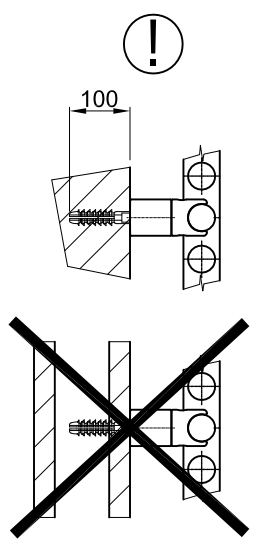

# MAPIA LIGHT PLUS

3x	3x	3x	3x
3x	6x	6x	

H/L [mm]	A [mm]	B [mm]	C [mm]
725/500	147	622	106
725/600	197	622	106
1180/500	147	1077	106
1180/600	197	1077	106
1765/500	147	1662	106
1765/600	197	1662	106

3x	3x	3x	3x
3x	6x	6x	

H/L [mm]	A [mm]	B [mm]	C [mm]
1090/600	194	935	106
1610/600	194	1455	106