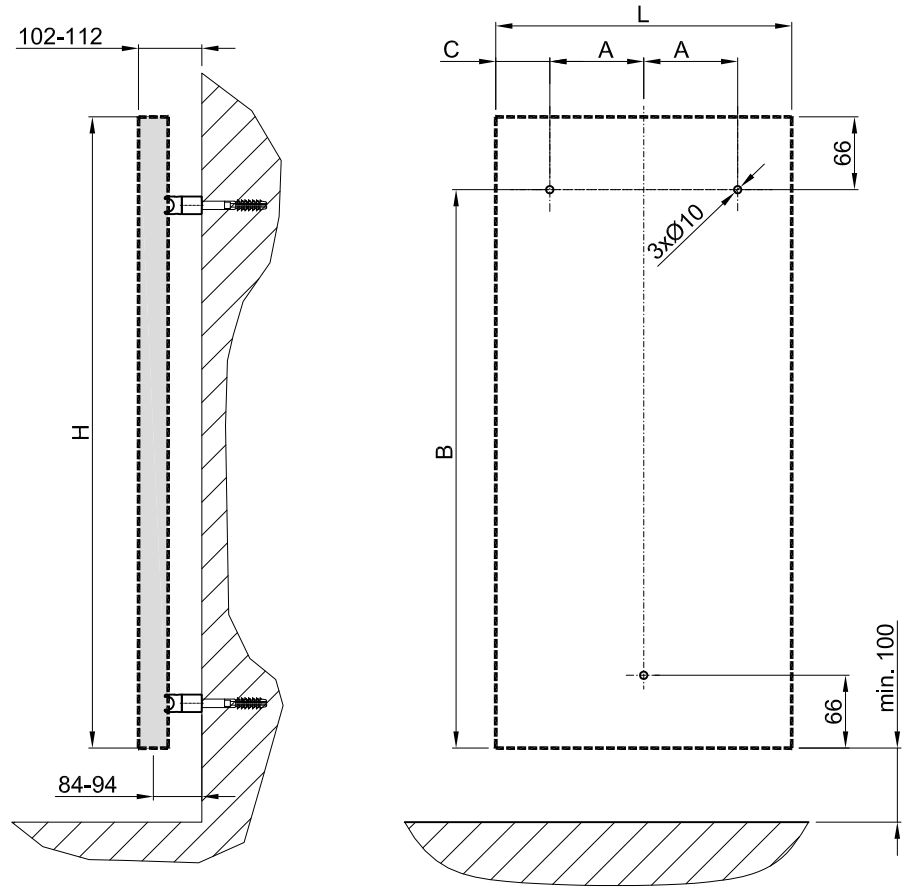

# MAPIA LIGHT PLUS

3x	3x	3x	3x
3x	6x	6x	

H/L [mm]	A [mm]	B [mm]	C [mm]
725/500	147	622	106
725/600	197	622	106
1180/500	147	1077	106
1180/600	197	1077	106
1765/500	147	1662	106
1765/600	197	1662	106

3x	3x	3x	3x
3x	6x	6x	

H/L [mm]	A [mm]	B [mm]	C [mm]
1090/600	194	935	106
1610/600	194	1455	106