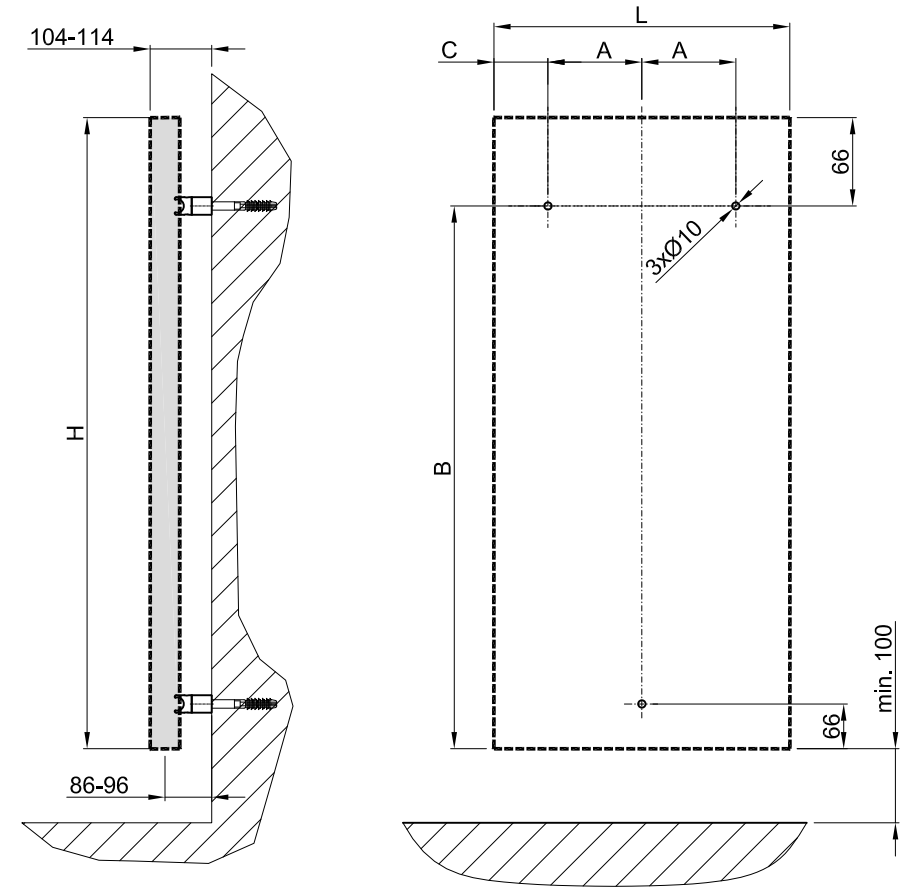

# MAPIA LIGHT PLUS

3x	3x	3x	3x
3x	6x	6x	

H/L [mm]	A [mm]	B [mm]	C [mm]
725/500	147	622	106
725/600	197	622	106
1180/500	147	1077	106
1180/600	197	1077	106
1765/500	147	1662	106
1765/600	197	1662	106

3x	3x	3x	3x
3x	6x	6x	

H/L [mm]	A [mm]	B [mm]	C [mm]
1090/600	194	935	106
1610/600	194	1455	106