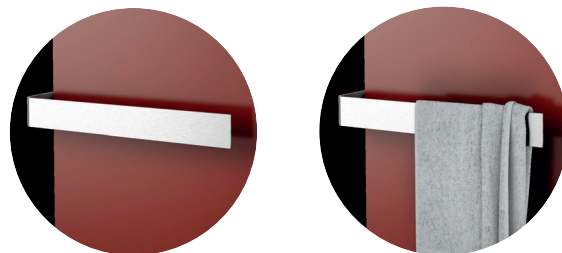

Madla jednostranná

Koupelnové doplňky Melody

Materiál	kartáčovaný nerez
Tloušťka	3 mm
Umístění	montáž na zeď, za radiátor

POPIS	OBJEDNACÍ KÓD	CENA [Kč]
MADLO 350	O15MN81-50-0101	699
MADLO 450	O15MN81-51-0101	761
MADLO 600	O15MN81-52-0101	852

Pozn.: Madlo je nutné připevnit na zeď před samotnou instalací radiátoru.
Vhodné pro modely radiátorů, u kterých je vzdálenost od zdi po vnější hranu max. 110 mm.

VARIANT 1806×608

Rozměry

Madlo 350

Madlo 450

Madlo 600

Příklady možné instalace

Octava Double 1800×318

Collom Double 1800×450

Variant 1806×608