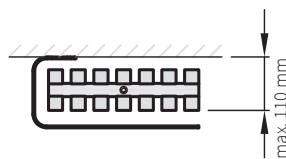

Příklady možné instalace

Octava Double 1800×318