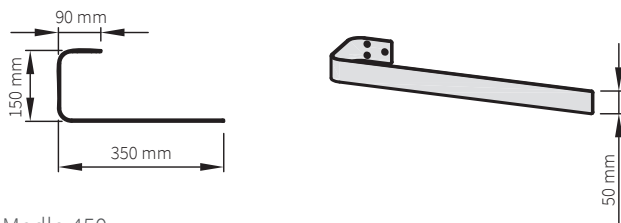

Madla jednostranná

Koupelnové doplňky Melody

Materiál	kartáčovaný nerez
Tloušťka	3 mm
Umístění	montáž na zeď, za radiátor

POPIS	OBJEDNACÍ KÓD	CENA [Kč]
MADLO 350	O15MN81-50-0101	699
MADLO 450	O15MN81-51-0101	761
MADLO 600	O15MN81-52-0101	852

Pozn.: Madlo je nutné připevnit na zeď před samotnou instalací radiátoru.
Vhodné pro modely radiátorů, u kterých je vzdálenost od zdi po vnější hranu max. 110 mm.

VARIANT 1806×608

Rozměry

Madlo 350

Madlo 450

Madlo 600

Příklady možné instalace

Octava Double 1800×318

Collom Double 1800×450

Variant 1806×608