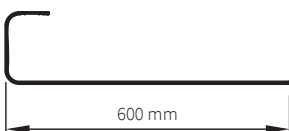

Madla jednostranná

Koupelnové doplňky Melody

Materiál	kartáčovaný nerez
Tloušťka	3 mm
Umístění	montáž na zeď, za radiátor

POPIS	OBJEDNACÍ KÓD	CENA [Kč]
MADLO 350	O15MN81-50-0101	699
MADLO 450	O15MN81-51-0101	761
MADLO 600	O15MN81-52-0101	852

Pozn.: Madlo je nutné připevnit na zeď před samotnou instalací radiátoru.
Vhodné pro modely radiátorů, u kterých je vzdálenost od zdi po vnější hranu max. 110 mm.

Rozměry

Madlo 350

Madlo 450

Madlo 600

Příklady možné instalace

Octava Double 1800×318

Collom Double 1800×450

Variant 1806×608