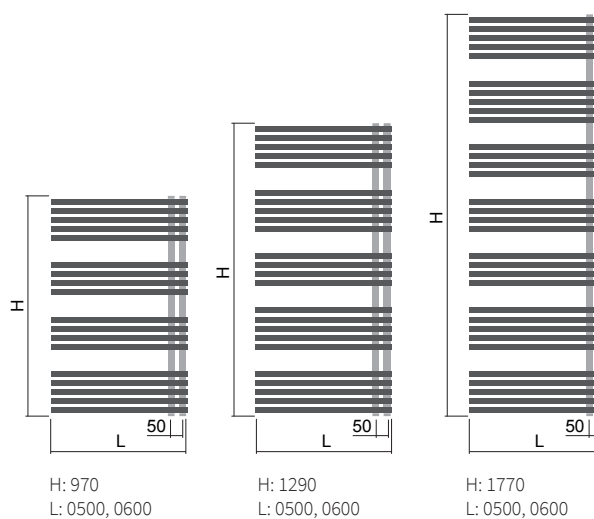

Výška (H) Délka (L) [mm]	Hloubka (B)	Hmotnost	Objem	Teplotní exponent	Výkon 75/65/20°C	El. příkon topná tyč Z, Mini PW, Vision	El. příkon Solo, Rio, Neo	Připojovací rozteč (Z)	Bílá barva RAL 9016	Elektro *
kód	[mm]	[kg]	[l]	[-]	[W]	[W]	[W]	[mm]	[€]	[€]
DCOC 0970 0500	55	13,40	5,7	1,297	516	500	600	50	246,99	✓
DCOC 0970 0600	55	15,40	6,6	1,297	597	600	600	50	256,70	✓
DCOC 1290 0500	55	17,90	7,6	1,297	688	700	600	50	333,37	✓
DCOC 1290 0600	55	20,60	8,8	1,297	795	800	800	50	348,39	✓
DCOC 1770 0500	55	23,90	10,2	1,308	921	900	1000	50	454,65	✓
DCOC 1770 0600	55	27,60	11,8	1,308	1064	1000	1000	50	478,14	✓

Postup objednání str. 112 / Hmotnost je uvedena bez vody a obalu / Ceny stanoveny v € bez DPH / Ceny nezahrnují dopravu, termostatické sady a koupelnové doplňky / *Výpočet ceny elektrického provedení str. 108-111

Typy výška (H) / délka (L) [mm]

Pravé provedení

Levé provedení

Uchycení

Typ	X [mm]	A [mm]
Kovové držáky	55-65	95-105