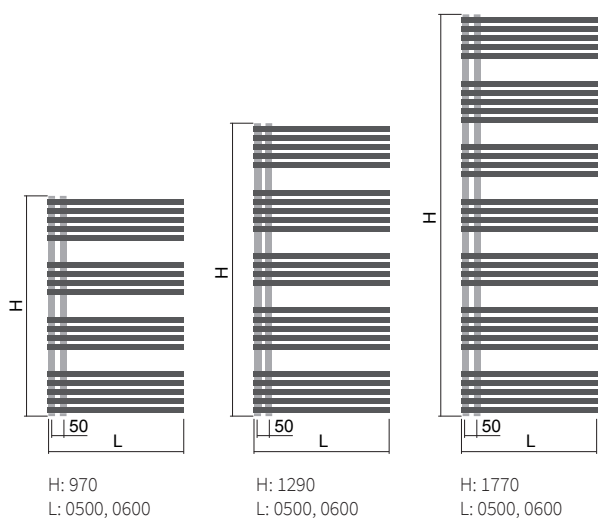

Výška (H) Délka (L) [mm]	Hloubka (B)	Hmotnost	Objem	Teplotní exponent	Výkon 75/65/20°C	El. příkon topná tyč Z, Mini PW, Vision	El. příkon Solo, Rio, Neo	Připojovací rozteč (Z)	Bílá barva RAL 9016	Elektro *
kód	[mm]	[kg]	[l]	[-]	[W]	[W]	[W]	[mm]	[€]	[€]
DCOC 0970 0500	55	13,40	5,7	1,297	516	500	600	50	246,99	✓
DCOC 0970 0600	55	15,40	6,6	1,297	597	600	600	50	256,70	✓
DCOC 1290 0500	55	17,90	7,6	1,297	688	700	600	50	333,37	✓
DCOC 1290 0600	55	20,60	8,8	1,297	795	800	800	50	348,39	✓
DCOC 1770 0500	55	23,90	10,2	1,308	921	900	1000	50	454,65	✓
DCOC 1770 0600	55	27,60	11,8	1,308	1064	1000	1000	50	478,14	✓

Postup objednání str. 112 / Hmotnost je uvedena bez vody a obalu / Ceny stanoveny v € bez DPH / Ceny nezahrnují dopravu, termostatické sady a koupelnové doplňky / *Výpočet ceny elektrického provedení str. 108-111

Typy výška (H) / délka (L) [mm]

Pravé provedení

Levé provedení

Uchycení

Typ	X [mm]	A [mm]
Kovové držáky	55-65	95-105