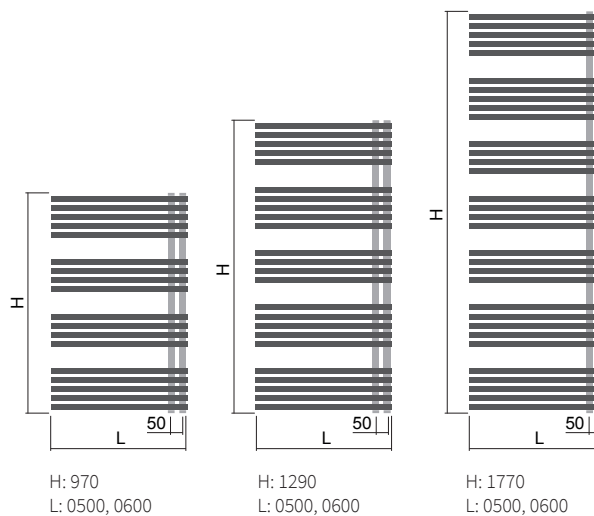

Výška (H) Délka (L) [mm]	Hloubka (B)	Hmotnost	Objem	Teplotní exponent	Výkon 75/65/20°C	El. příkon topná tyč Z, Mini PW, Vision	El. příkon Solo, Rio, Neo	Připojovací rozteč (Z)	Bílá barva RAL 9016	Elektro *
kód	[mm]	[kg]	[l]	[-]	[W]	[W]	[W]	[mm]	[Kč]	[Kč]
DCOC 0970 0500	55	13,40	5,7	1,297	516	500	600	50	6 046	✓
DCOC 0970 0600	55	15,40	6,6	1,297	597	600	600	50	6 284	✓
DCOC 1290 0500	55	17,90	7,6	1,297	688	700	600	50	8 161	✓
DCOC 1290 0600	55	20,60	8,8	1,297	795	800	800	50	8 529	✓
DCOC 1770 0500	55	23,90	10,2	1,308	921	900	1000	50	11 130	✓
DCOC 1770 0600	55	27,60	11,8	1,308	1064	1000	1000	50	11 705	✓

Postup objednání str. 112 / Hmotnost je uvedena bez vody a obalu / Ceny stanoveny v Kč bez DPH / Ceny nezahrnují dopravu, termostatické sady a koupelnové doplňky / *Výpočet ceny elektrického provedení str. 108-111

Typy výška (H) / délka (L) [mm]

Pravé provedení

Levé provedení

Uchycení

Typ	X [mm]	A [mm]
Kovové držáky	55-65	95-105