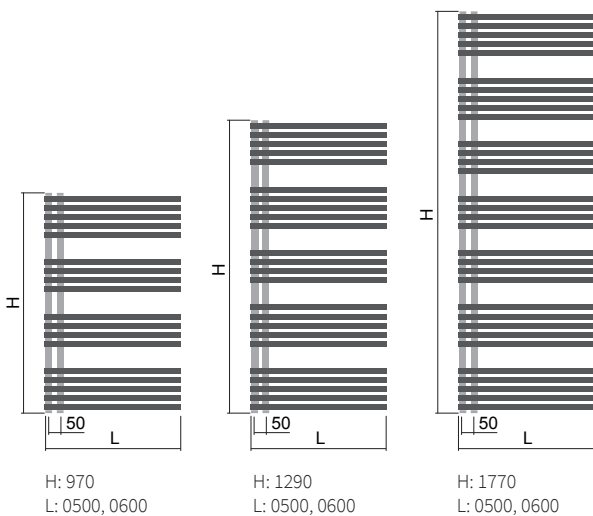

Materiál	ocelové profily 30×30 mm / ocelové profily 25×25 mm
Připojovací závity	4×G1/2"
Zkušební přetlak	0,65 MPa
Max. provozní přetlak	0,5 MPa
Max. provozní teplota	110 °C
Počet profilů	18, 24, 32

1.

2.

Falco

barva
410-1 850 (nárůst po 80)
500, 600
ANO (příplatek str. 108-111)
STANDARD
NE
NE
NE

Příslušenství

-  Vzorník barev str. 115
-  Připojovací sady str. 102
-  Elektro regulátory str. 108

Možnosti připojení - levé provedení

Typ zapojení nutno specifikovat v objednávce, více viz str. 112, pozice 13. a 14.

pravé provedení

Výška (H) Délka (L) [mm]	Hloubka (B)	Hmotnost	Objem	Teplotní exponent	Výkon 75/65/20°C	El. příkon topná tyč Z, Mini PW, Vision	El. příkon Solo, Rio, Neo	Připojovací rozteč (Z)	Bílá barva RAL 9016	Elektro *
kód	[mm]	[kg]	[l]	[-]	[W]	[W]	[W]	[mm]	[Kč]	[Kč]
DCOC 0970 0500	55	13,40	5,7	1,297	516	500	600	50	6 046	✓
DCOC 0970 0600	55	15,40	6,6	1,297	597	600	600	50	6 284	✓
DCOC 1290 0500	55	17,90	7,6	1,297	688	700	600	50	8 161	✓
DCOC 1290 0600	55	20,60	8,8	1,297	795	800	800	50	8 529	✓
DCOC 1770 0500	55	23,90	10,2	1,308	921	900	1000	50	11 130	✓
DCOC 1770 0600	55	27,60	11,8	1,308	1064	1000	1000	50	11 705	✓

Typy výška (H) / délka (L) [mm]

Pravé provedení

Levé provedení

Uchycení

Typ	X [mm]	A [mm]
Kovové držáky	55-65	95-105

Falco - Lávkový popel S33 [27]