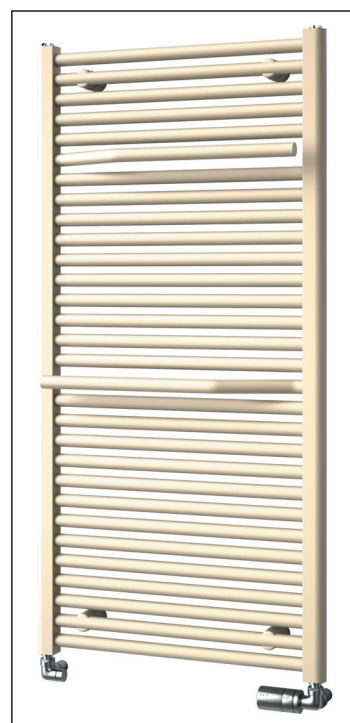

## Akros

Interiérový radiátor s vertikálně umístěnými trubkami skvěle vynikne hlavně ve vstupních halách a jídelnách. Na přání je k dispozici s praktickými našroubovanými háčky. Může být také doplněn jednostranným nebo oboustranným madlem z kartáčovaného nerez, které slouží ke snadnému zavěšení textilií. Výhodou tohoto otopného tělesa je také možnost volby bočního a středového připojení. Model Akros je k dispozici ve třech délkách (350, 470 a 590 mm) a jednotné výšce 1800 mm. Na přání však ISAN umí rozměry přizpůsobit požadavku zákazníka. Otopné těleso Akros v interiéru obzvláště vynikne v metalických barvách, což je i tajný tip výrobce.

## Avondo

Na první pohled jde o klasický koupelňový žebřík, až poté si všimnete trubek vystupujících do popředí. Díky nim je možné praktické zavěšení ručníků a jiných textilií. Novinka je k dispozici ve třech výškách (775, 1215 a 1775 mm), přičemž každá z nich může mít dvě možné délky 500 a 600 mm. Rozměry tohoto praktického radiátoru je však možno přizpůsobit přání zákazníka, stejně tak lze vybírat z mnoha variant jeho připojení. Samozřejmostí je pak možnost doplnit těleso o nové elektroregulátory a termostatické sady. Novinkové Avondo navíc ISAN nabízí i v elektrickém provedení.

## Carme

Interiérové otopné těleso Carme nepostrádá eleganci. Parádu udělá nejen v koupelně. ISAN jej dodává ve třech výškách (1143, 1543 a 1605 mm), délka je pak shodných 605 mm. Výkon se dle rozměru pohybuje od 438 kW do 620 kW. Novinkový model Carme mohou mít zákazníci i v elektrickém provedení. Lze jej obohatit řadou koupelňových doplňků, elektroregulátorů i termostatických sad dle vlastního výběru.